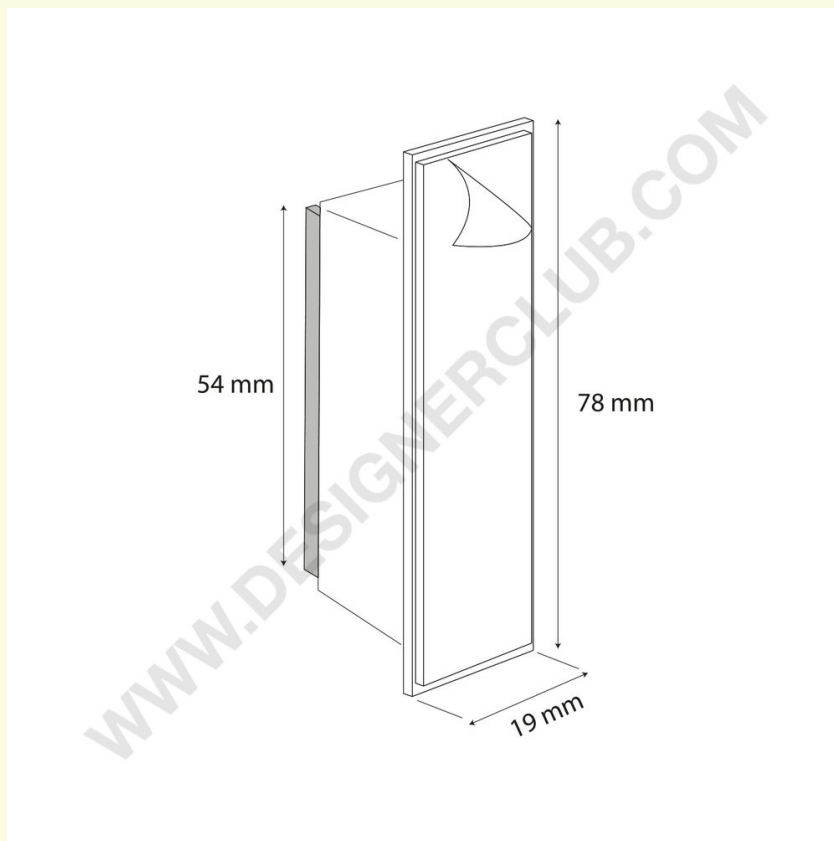

Ficha técnica

REF: 409 225

Soporte magnético para carteles adhesivos

Soporte magnético adhesivo para paneles de 1-3 mm de grosor, altura máxima de 300 mm. Para pared metálica.

+39 0332 455 360 www.designerclub.com commerciale@designerclub.com
Designer Club S.R.L. Via 2 Giugno 28, 21022, Azzate (VA) , Italy