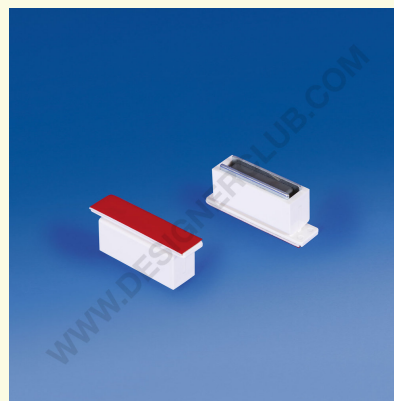

Ficha técnica

REF: 409 225

Soporte magnético para carteles adhesivos

Soporte magnético adhesivo para paneles de 1-3 mm de grosor, altura máxima de 300 mm. Para pared metálica.

+39 0332 455 360 www.designerclub.com commerciale@designerclub.com
Designer Club S.R.L. Via 2 Giugno 28, 21022, Azzate (VA) , Italy