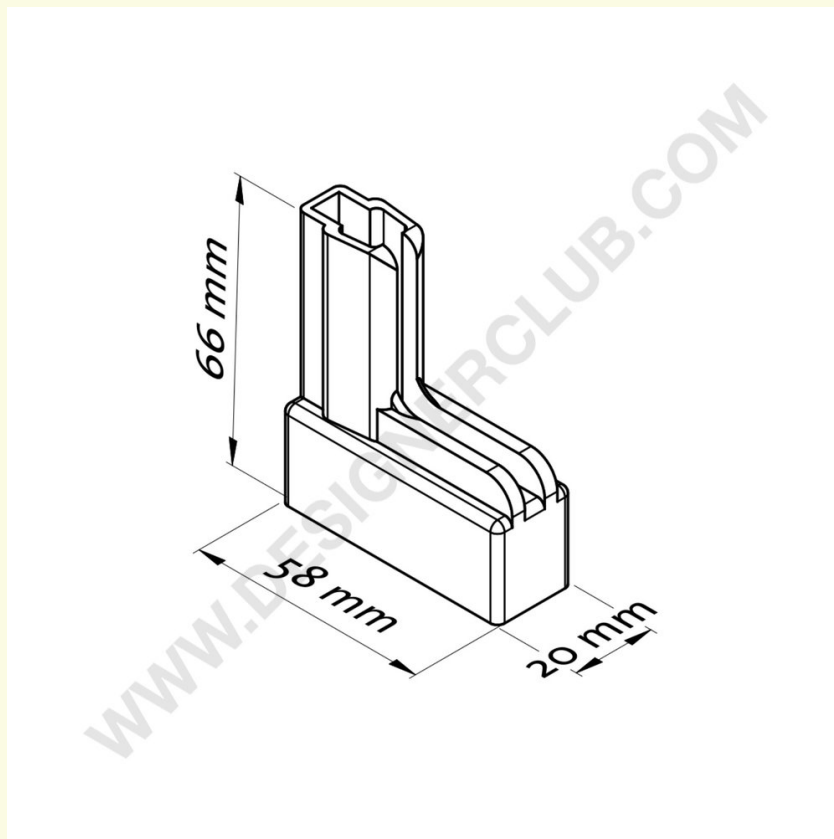

Ficha técnica

REF: 409 228

Portacarteles magnético para utilizar con perfil con pinza Ref. 409 228

Portacarteles magnético para utilizar con perfil con pinza Ref. 409 228 para espesor de panel max 3 mm.
Para pared metálica.