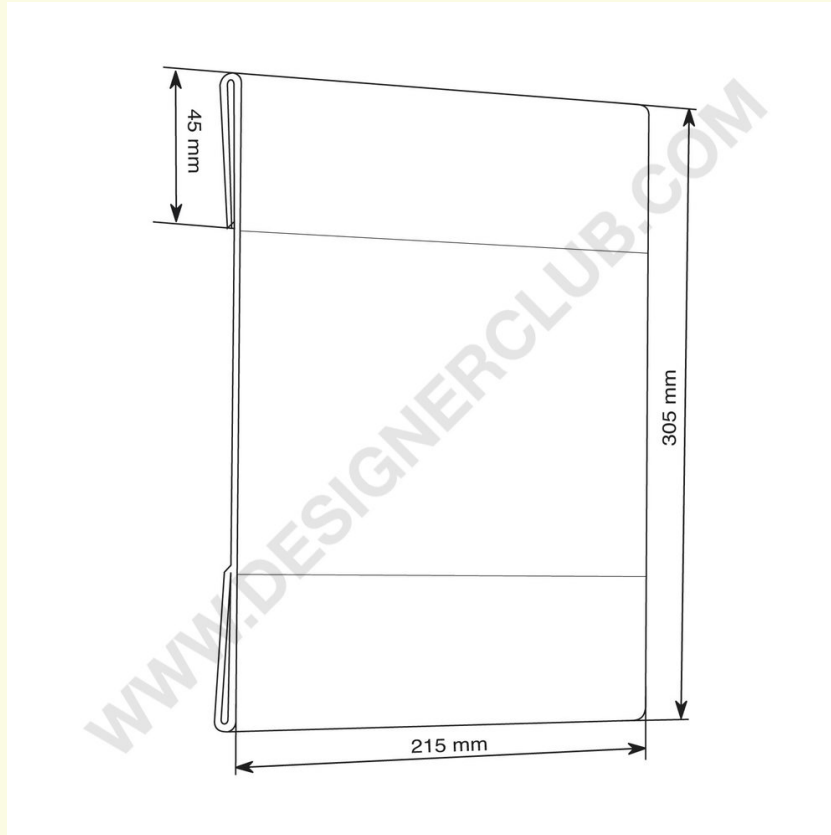

## Ficha técnica

**REF: 111 103**

**Soporte publicitario a4 - 210 x 297 mm.**

Soporte publicitario realizado en metacrilato transparente para aplicar en la pared o en expositores, A4 mm. 210 x 297. Ref. 111 101 - A6 mm. 105 x 150. Ref. 111 102 - A5 mm. 150 x 210. Ref. 111 104 - A3 mm. 297 x 420. Otros tamaños y materiales disponibles bajo demanda.