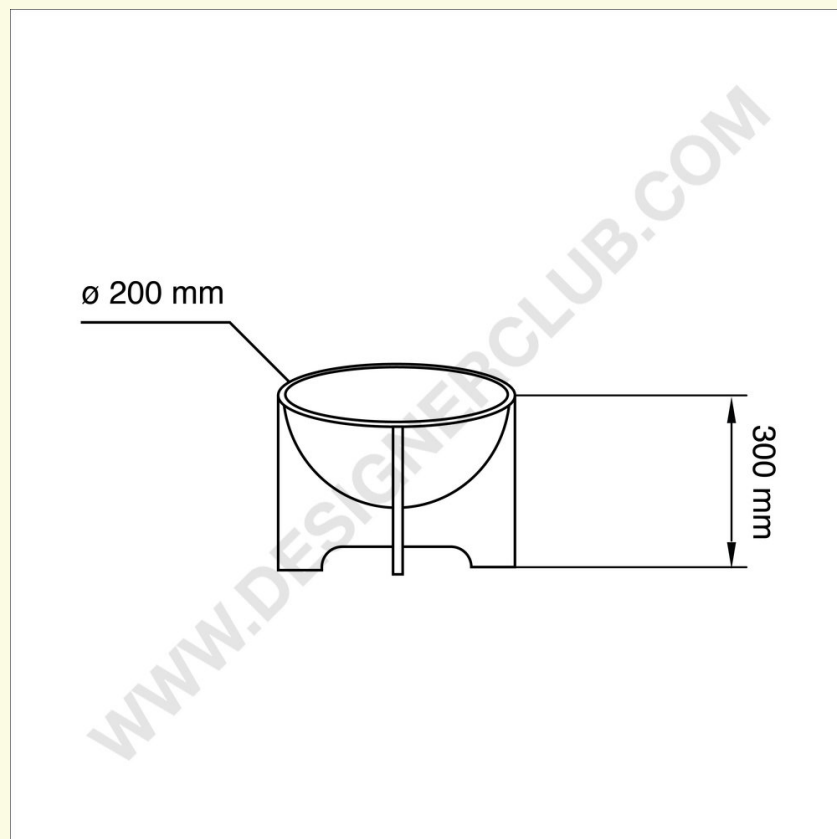

Ficha técnica

REF: 113 214

Soporte cardo media esfera, contrapuesto

Soporte de media esfera Ø 200 mm.

Contrapuesto.

+39 0332 455 360 www.designerclub.com commerciale@designerclub.com
Designer Club S.R.L. Via 2 Giugno 28, 21022, Azzate (VA), Italy