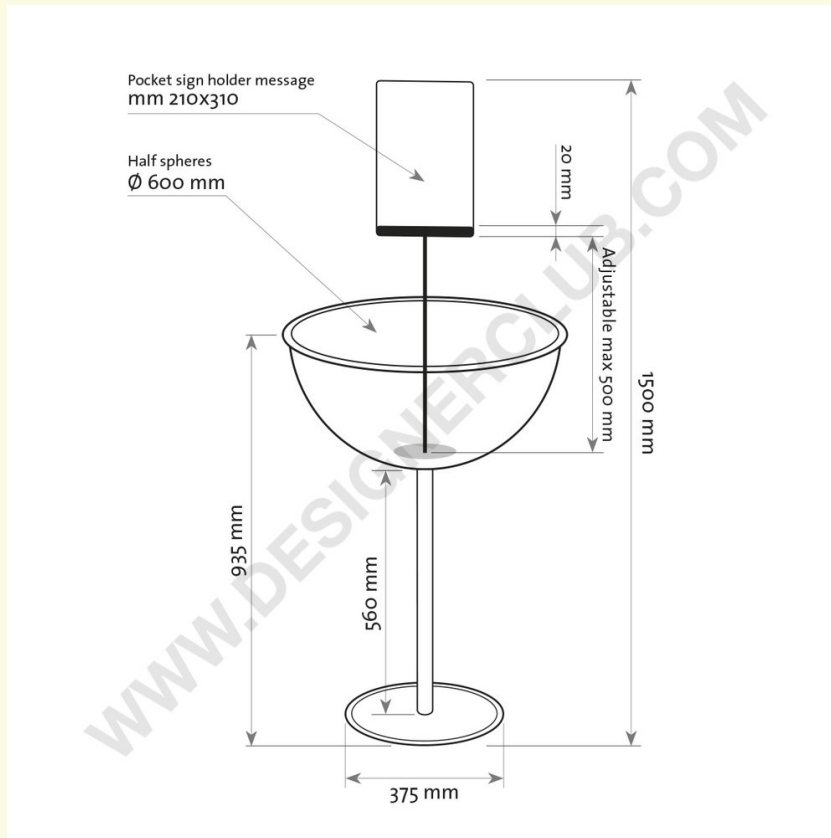

Ficha técnica

REF: 112 885

Expositor de media esfera diámetro mm. 600 con soporte para carteles

Expositor de media esfera de diámetro mm. 600 con soporte para carteles.

+39 0332 455 360 www.designerclub.com commerciale@designerclub.com
Designer Club S.R.L. Via 2 Giugno 28, 21022, Azzate (VA), Italy