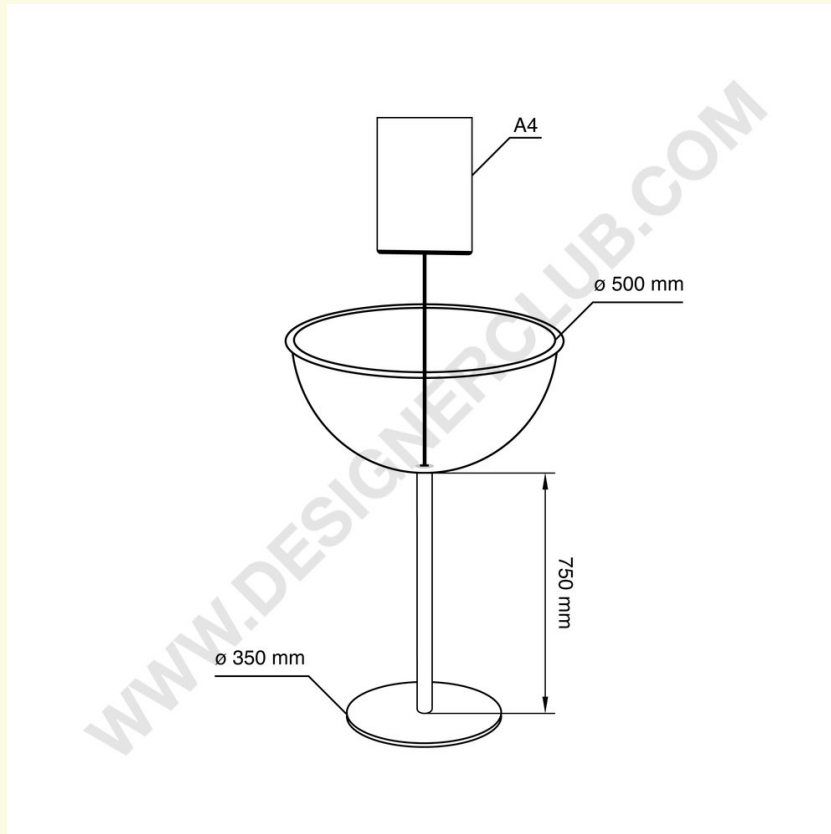

Ficha técnica

REF: 113 226

Soporte media esfera Ø 500 mm con soporte para rótulos y base Ø 350 mm - Premium

Soporte de media esfera Ø 500 mm con soporte para carteles A4 - Premium.

Base Ø 350 mm, Altura mástil 750 mm.