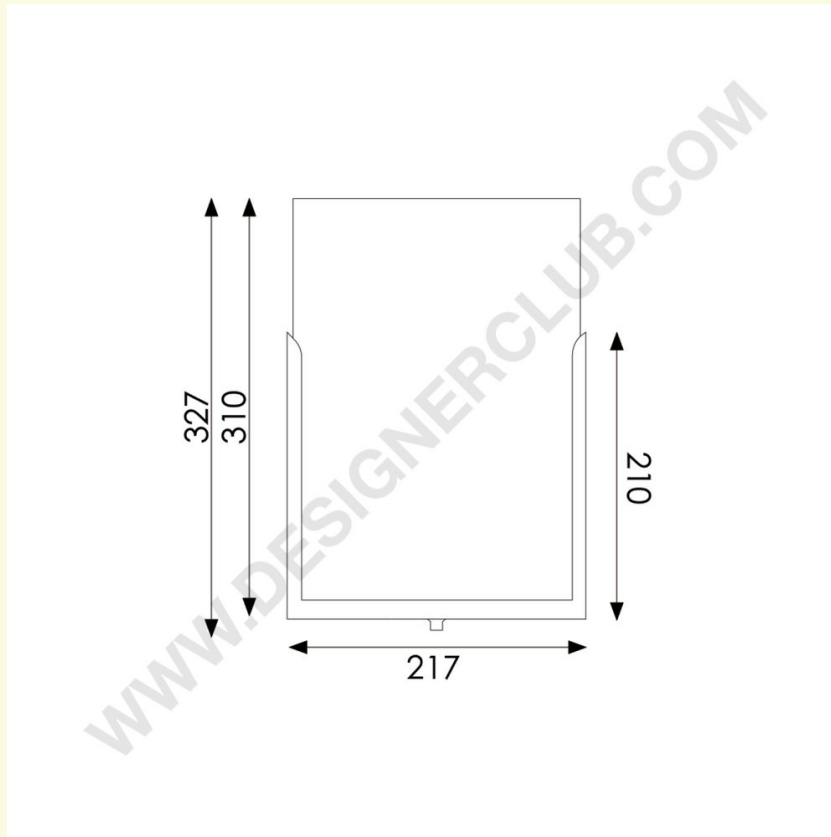

## Ficha técnica

**REF: 660 100**

**Soporte con soporte de mensaje vertical formato a4**

Soporte con porta mensajes vertical formato A4. Dimensión mm. 217 x 327. Giratorio 360°.

+39 0332 455 360      [www.designerclub.com](http://www.designerclub.com)      [commerciale@designerclub.com](mailto:commerciale@designerclub.com)  
Designer Club S.R.L. Via 2 Giugno 28, 21022, Azzate (VA) , Italy