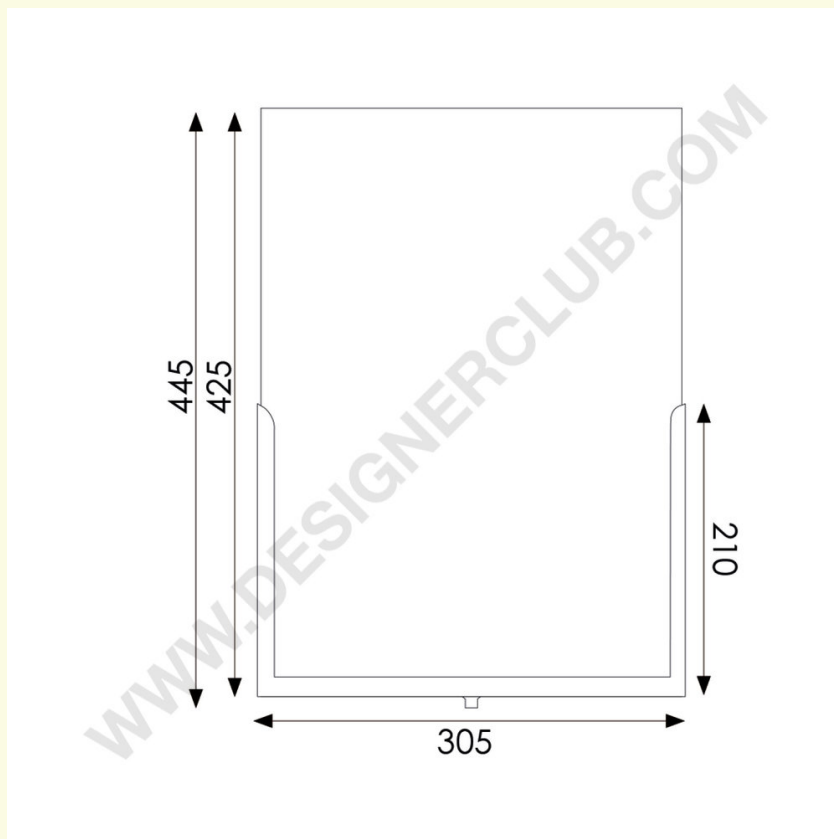

Ficha técnica

REF: 660 102

Soporte con soporte de mensajes verticales formato a3

Soporte con porta mensajes vertical formato A3. Dimensión mm. 305 x 445. Giratorio 360°.

+39 0332 455 360 www.designerclub.com commerciale@designerclub.com
Designer Club S.R.L. Via 2 Giugno 28, 21022, Azzate (VA), Italy