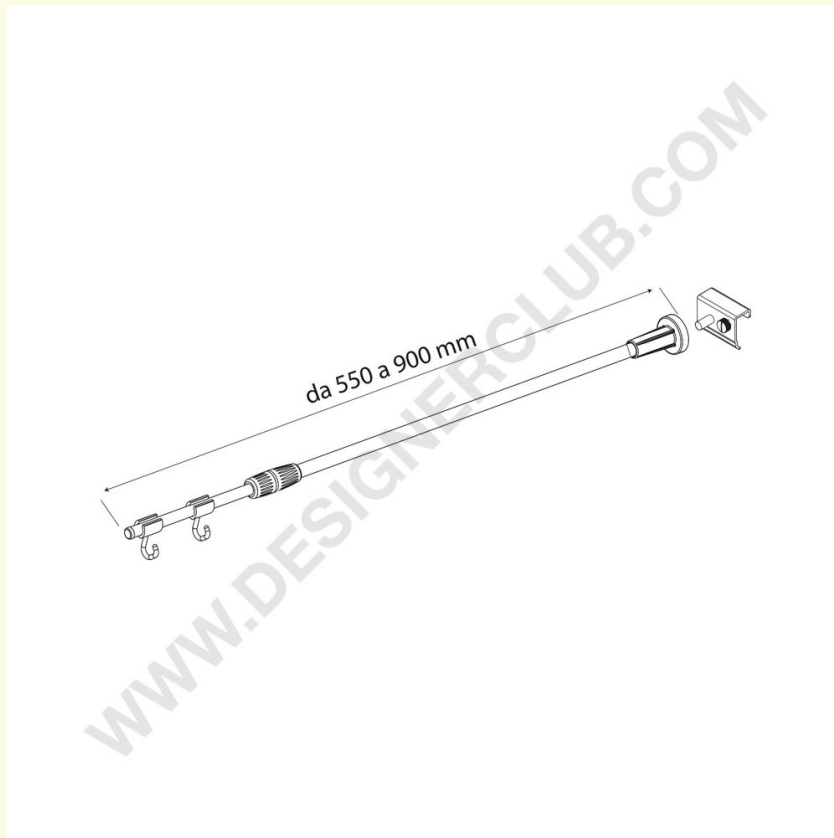

## Ficha técnica

**REF: 409 607**

**Soporte telescópico para barra de montaje**

Soporte telescópico para barra de montaje. Tubo extensible desde mm. 550 a mm. 900.

+39 0332 455 360      [www.designerclub.com](http://www.designerclub.com)      [commerciale@designerclub.com](mailto:commerciale@designerclub.com)  
Designer Club S.R.L. Via 2 Giugno 28, 21022, Azzate (VA), Italy