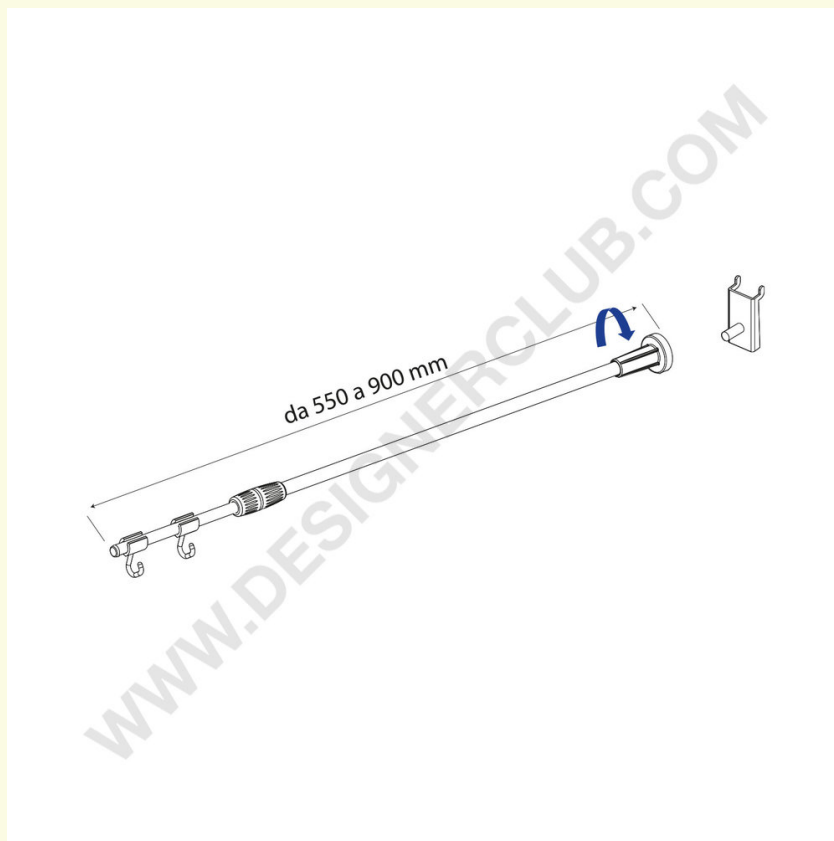

## Ficha técnica

**REF: 409 608**

**Soporte telescópico para pizarra de clavijas**

Soporte telescópico para pizarra de clavijas. Tubo extensible desde mm. 550 a mm. 900.

+39 0332 455 360      [www.designerclub.com](http://www.designerclub.com)      [commerciale@designerclub.com](mailto:commerciale@designerclub.com)  
Designer Club S.R.L. Via 2 Giugno 28, 21022, Azzate (VA), Italy