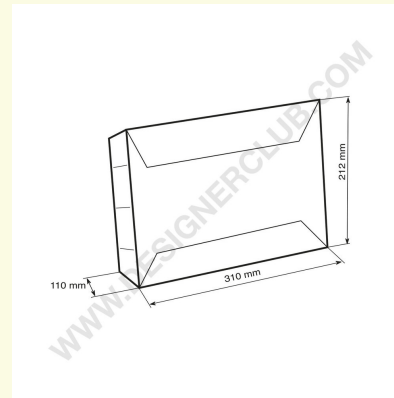

Ficha técnica

REF: 111 505

Portafolio ecológico de una hoja tamaño a4

Para hoja mm. 210 x 297. Bolsa de 10 unidades.

+39 0332 455 360 www.designerclub.com commerciale@designerclub.com
Designer Club S.R.L. Via 2 Giugno 28, 21022, Azzate (VA) , Italy