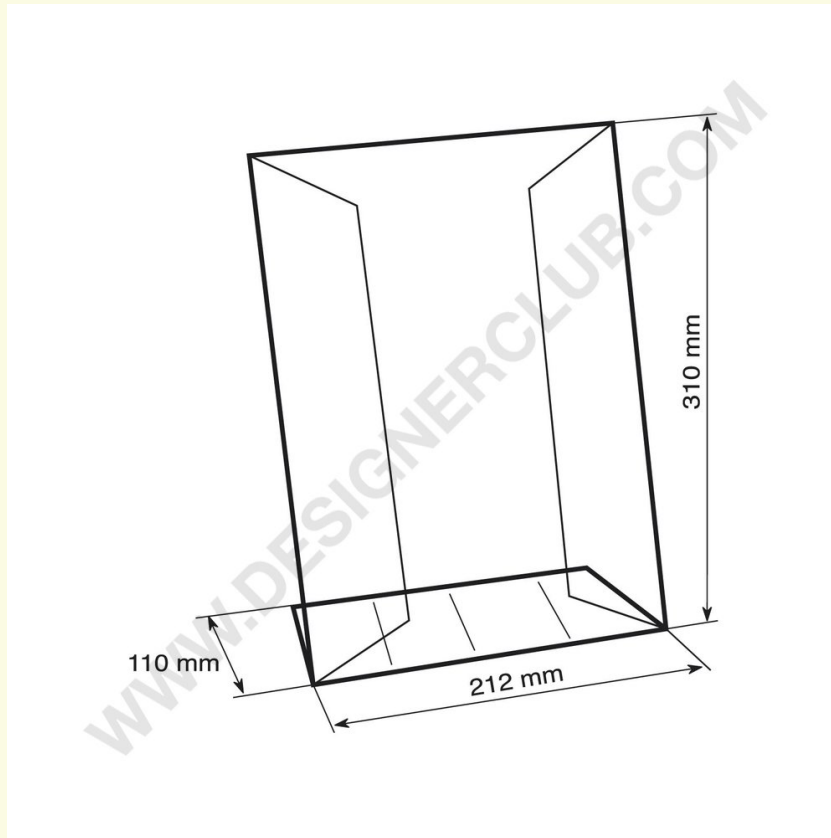

Ficha técnica

REF: 111 505

Portafolio ecológico de una hoja tamaño a4

Para hoja mm. 210 x 297. Bolsa de 10 unidades.

+39 0332 455 360 www.designerclub.com commerciale@designerclub.com
Designer Club S.R.L. Via 2 Giugno 28, 21022, Azzate (VA) , Italy