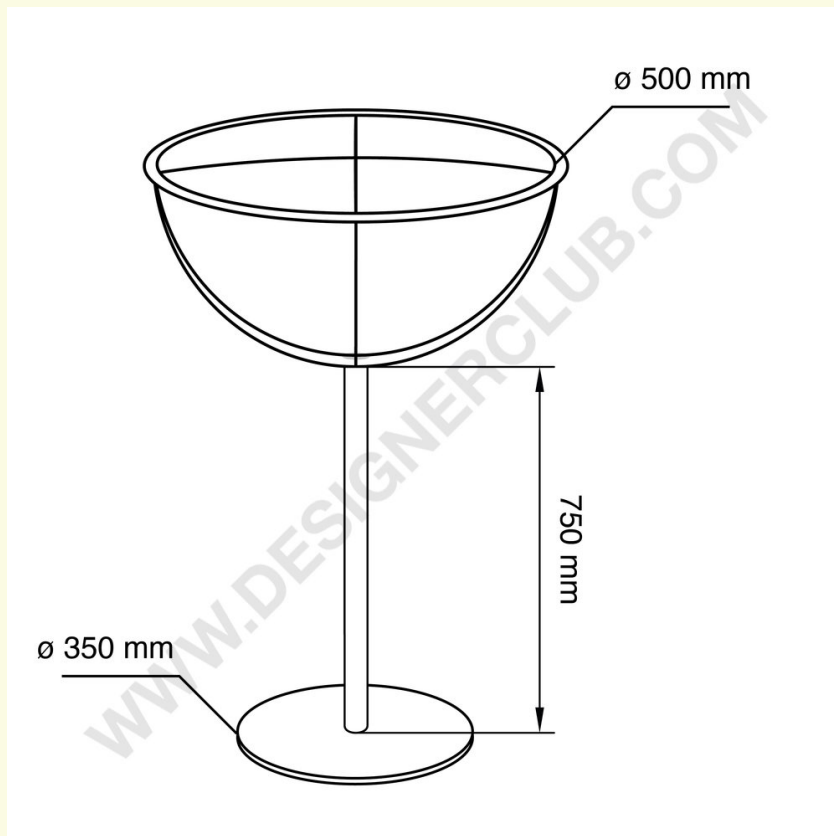

Ficha técnica

REF: 113 206

Soporte media esfera Ø 500 mm con separador

Soporte de media esfera Ø 500 mm. Altura mástil 750 mm, base Ø 350 mm. Con separador.

+39 0332 455 360 www.designerclub.com commerciale@designerclub.com
Designer Club S.R.L. Via 2 Giugno 28, 21022, Azzate (VA) , Italy