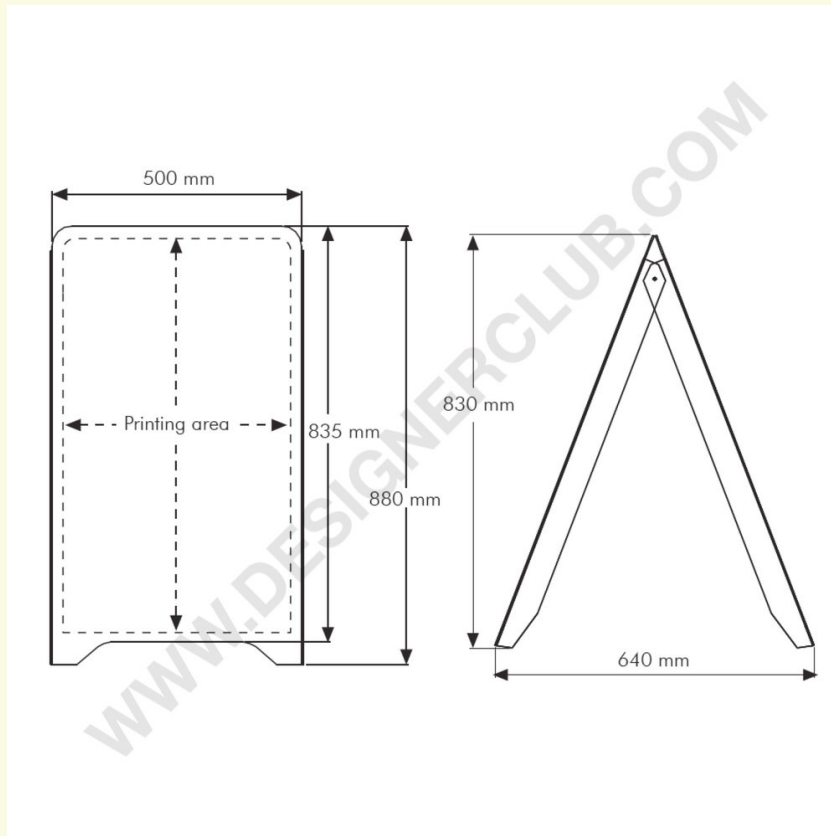

Ficha técnica

REF: 115 330
Tablero de plástico A

Tablero A de plástico para mensaje de doble cara, personalizable mediante adhesivo. Dimensión exterior mm. 500 x 880, tamaño del cartel mm. 480 x 815.

+39 0332 455 360 www.designerclub.com commerciale@designerclub.com
Designer Club S.R.L. Via 2 Giugno 28, 21022, Azzate (VA), Italy