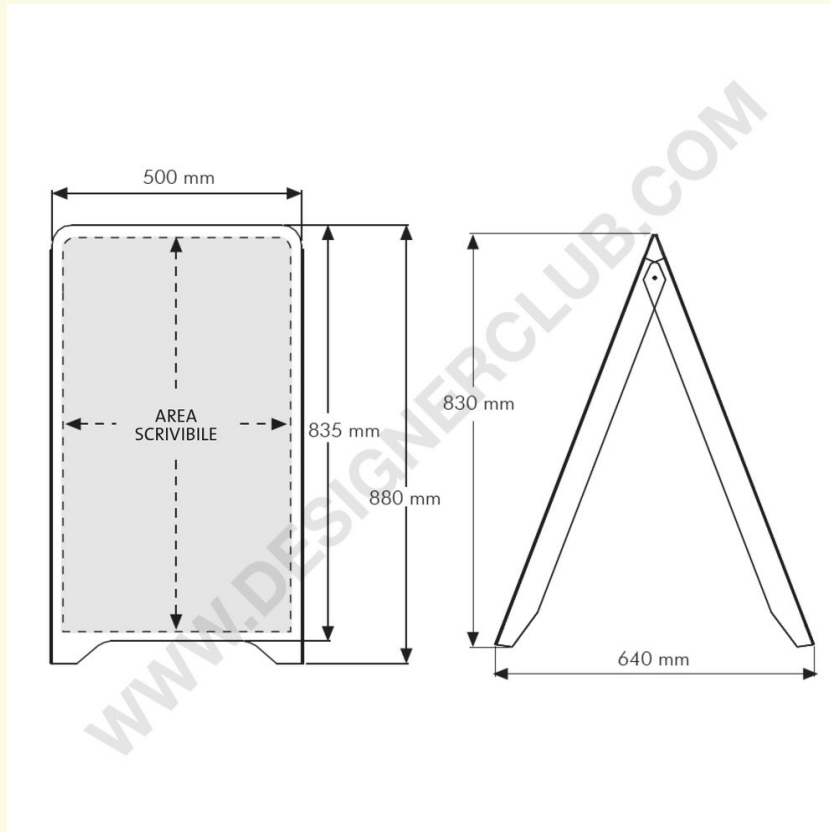

Ficha técnica

REF: 115 331
Tablero de plástico A escribible

Pizarra de plástico A escribible con rotuladores de tiza a base de agua. Solución práctica e inmediata para mensajes de doble cara. Dimensión mm. 500 x 800, área escribible mm.