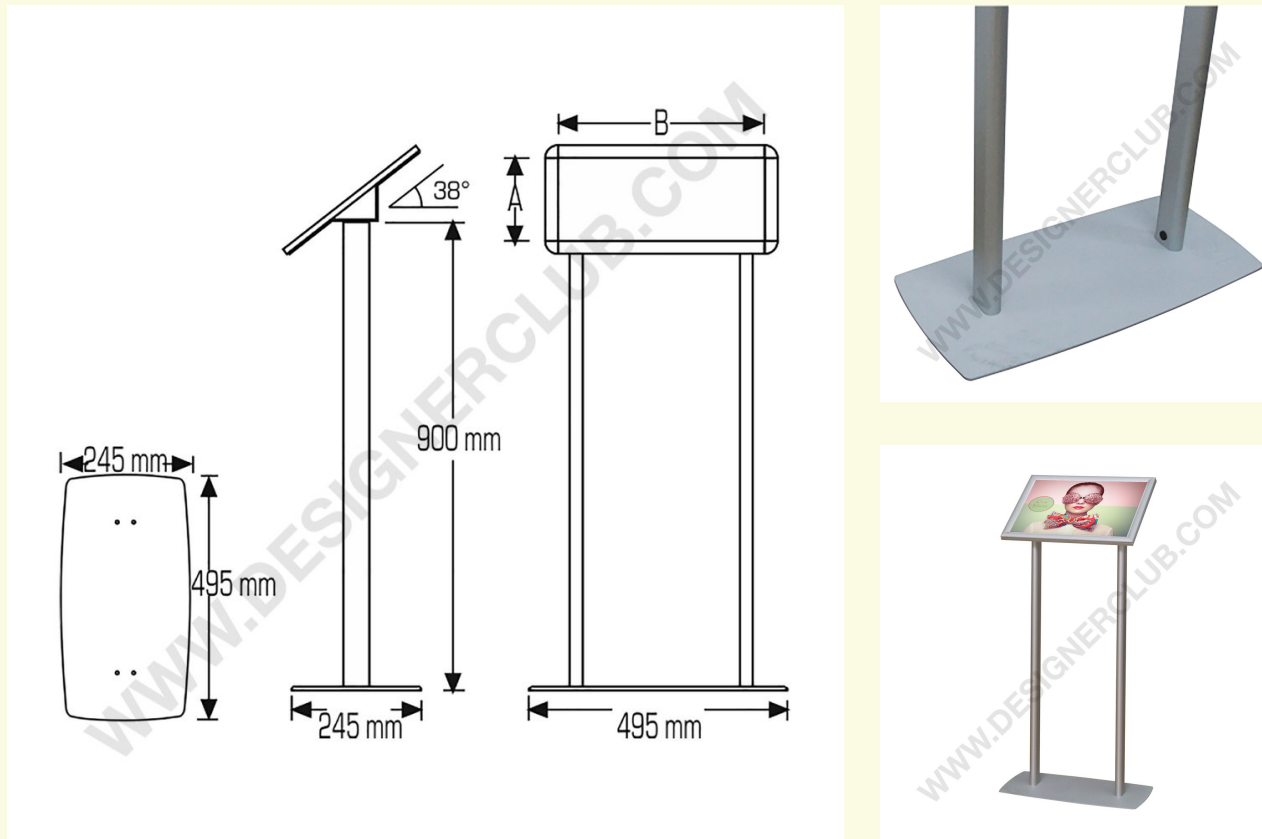

Ficha técnica

REF: 115 262
TABLERO DE MENÚ INDEPENDIENTE CON DOBLE POSTE

Tablero de menús independiente con doble poste con marco a presión A3 horizontal.

+39 0332 455 360 www.designerclub.com commerciale@designerclub.com
Designer Club S.R.L. Via 2 Giugno 28, 21022, Azzate (VA) , Italy