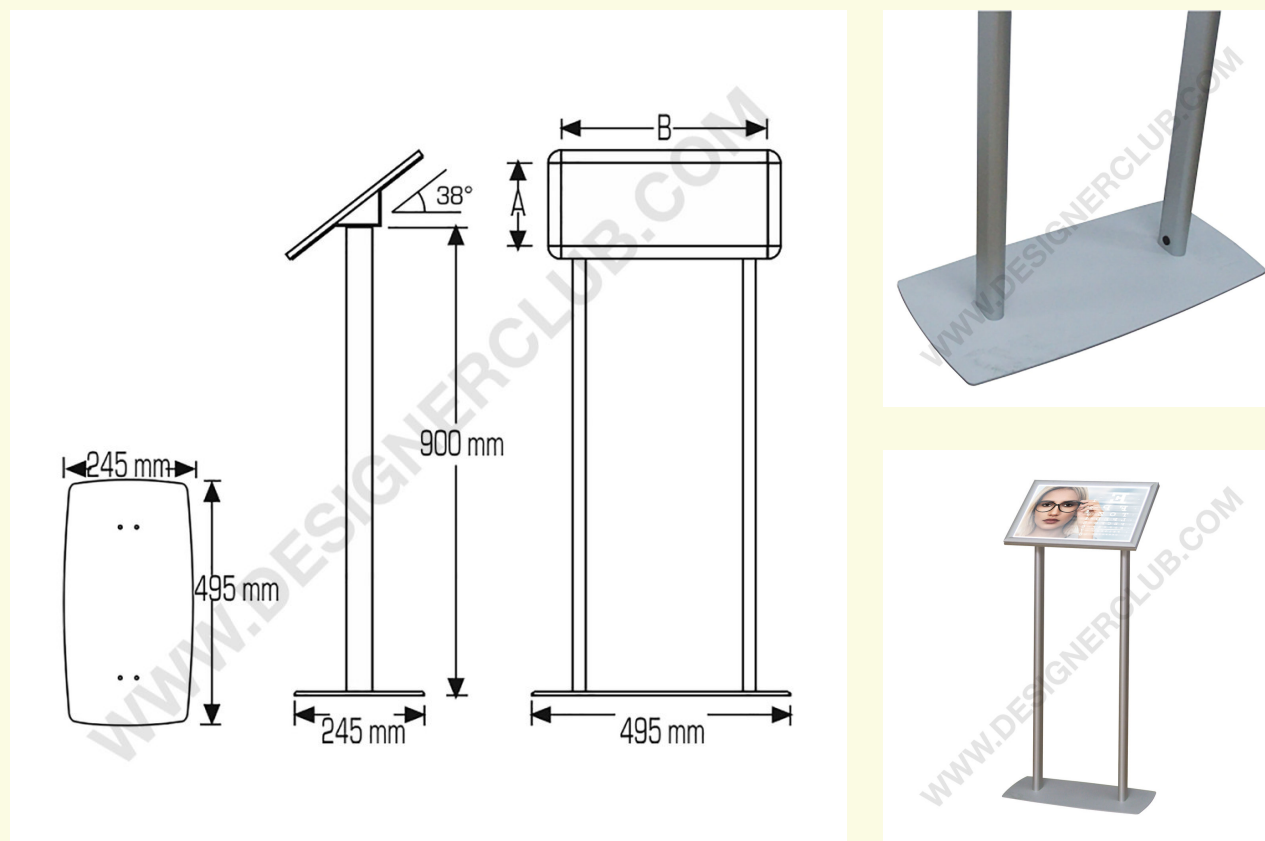

## Ficha técnica

**REF: 115 252**  
**TABLERO DE MENÚ LED INDEPENDIENTE CON DOBLE POSTE**

Tablero de menús independiente, de doble poste, con marco a presión retroiluminado A3 horizontal. Equipado con interruptor ON/OFF.