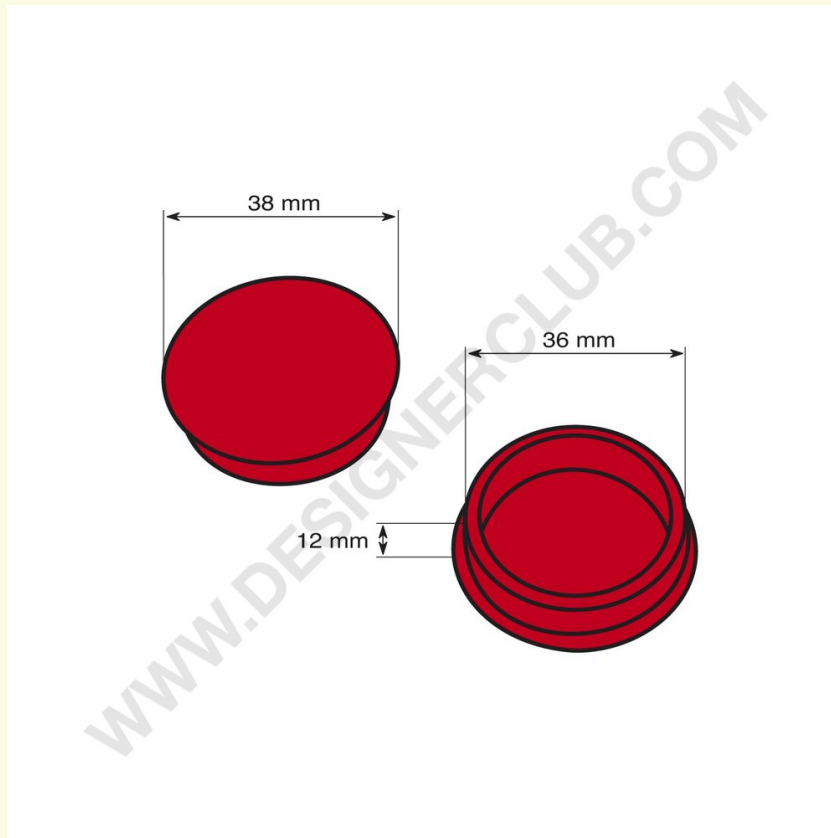

Ficha técnica

REF: 111 453

Tapas duras para tubos de visualización sis

Blanco o del mismo color que la pantalla, para tubo.

+39 0332 455 360 www.designerclub.com commerciale@designerclub.com
Designer Club S.R.L. Via 2 Giugno 28, 21022, Azzate (VA), Italy