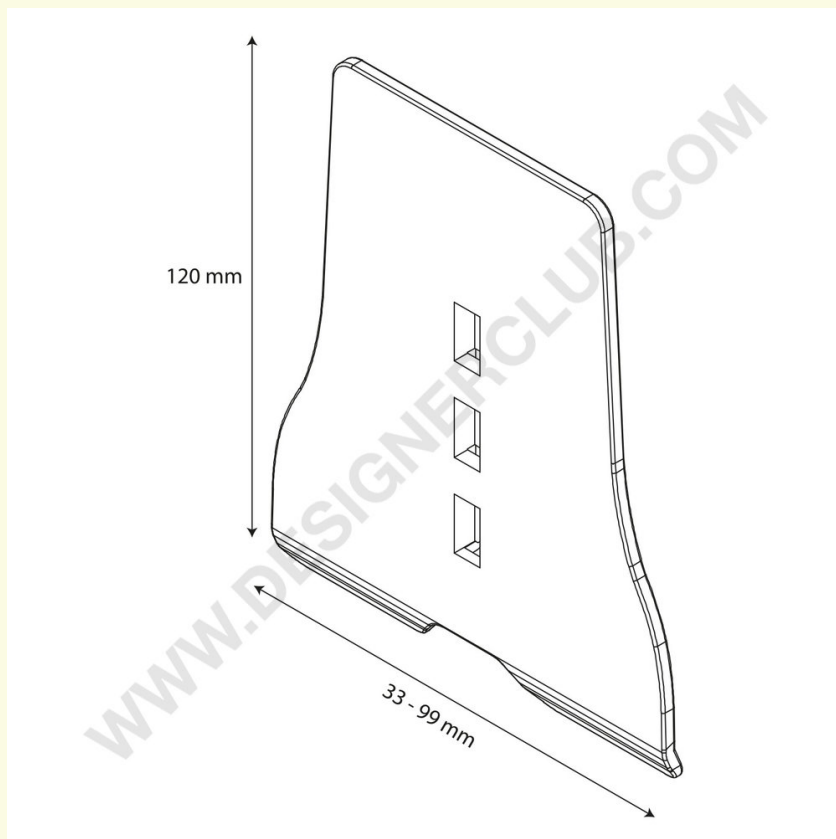

Ficha técnica

REF: 340 270

Tapón extra grande para el ancho del divisor mm. 33

Tapón extra grande para divisor altura mm. 120, ancho mm. 33. Perfecto para contener productos extra grandes. Transparente, en PET ♻️.