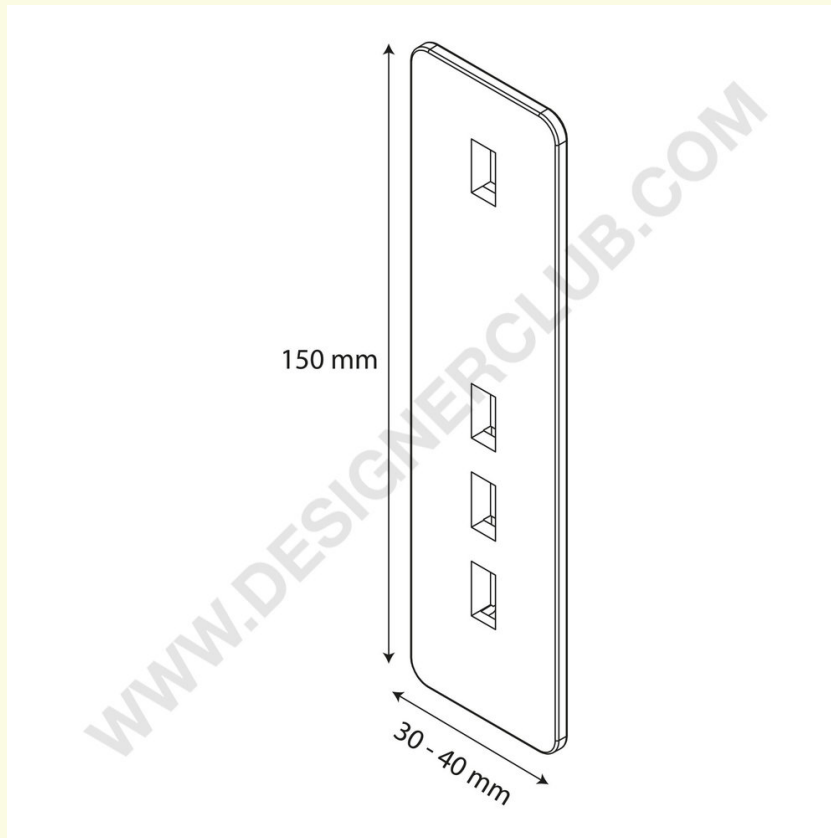

## Ficha técnica

**REF: 340 266**

Tapón grande para el ancho del divisor mm. 30

Tapón GRANDE para divisor altura mm. 150, ancho mm. 30. Perfecto para contener productos grandes. Transparente, en PET ♻️.

+39 0332 455 360      [www.designerclub.com](http://www.designerclub.com)      [commerciale@designerclub.com](mailto:commerciale@designerclub.com)  
Designer Club S.R.L. Via 2 Giugno 28, 21022, Azzate (VA), Italy