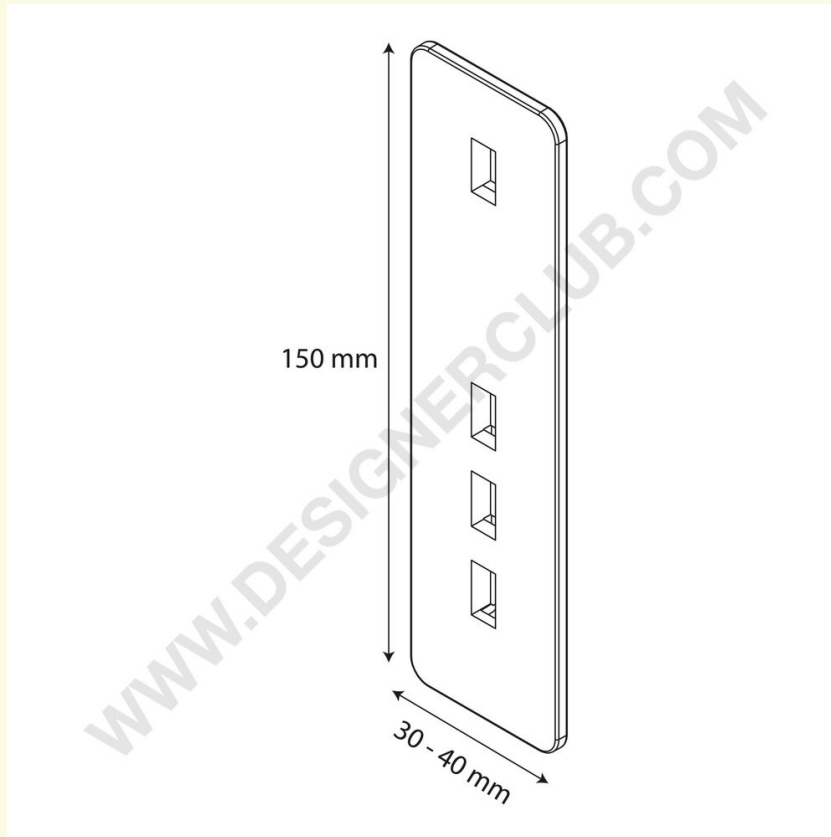

Ficha técnica

REF: 340 266

Tapón grande para el ancho del divisor mm. 30

Tapón GRANDE para divisor altura mm. 150, ancho mm. 30. Perfecto para contener productos grandes. Transparente, en PET ♻️.

+39 0332 455 360 www.designerclub.com commerciale@designerclub.com
Designer Club S.R.L. Via 2 Giugno 28, 21022, Azzate (VA), Italy