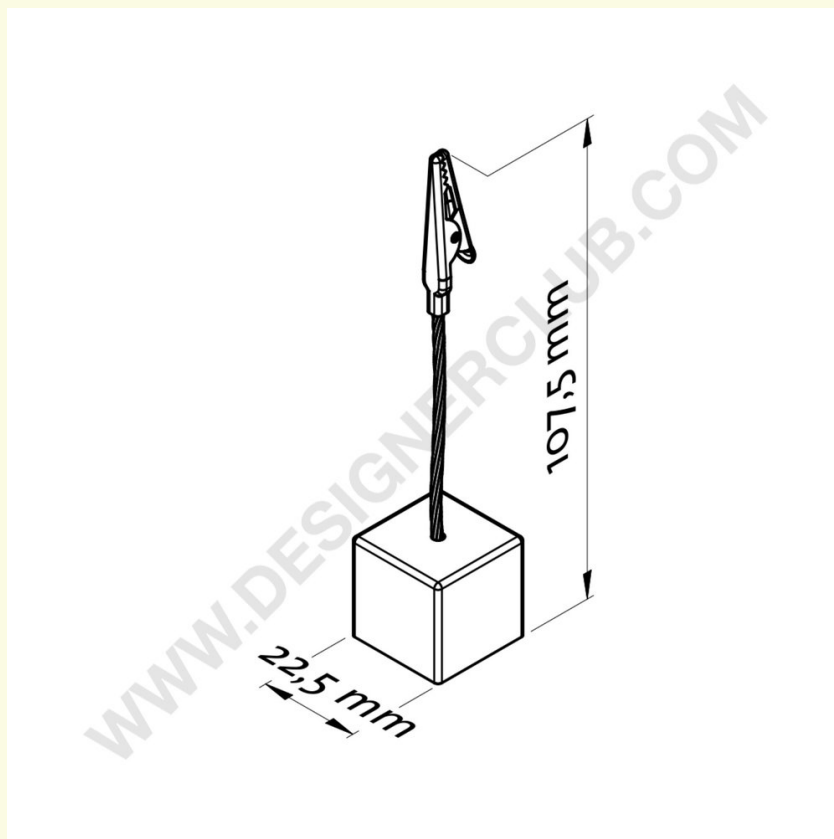

Ficha técnica

REF: 406 107

Tarjetero base de aluminio plateado - mm. 22,5 x 22,5

Tarjetero de aluminio plateado. Longitud del cable: mm. 83.

+39 0332 455 360 www.designerclub.com commerciale@designerclub.com
Designer Club S.R.L. Via 2 Giugno 28, 21022, Azzate (VA) , Italy