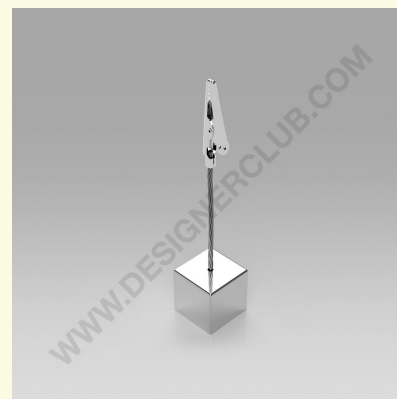

Ficha técnica

REF: 406 107

Tarjetero base de aluminio plateado - mm. 22,5 x 22,5

Tarjetero de aluminio plateado. Longitud del cable: mm. 83.

+39 0332 455 360 www.designerclub.com commerciale@designerclub.com
Designer Club S.R.L. Via 2 Giugno 28, 21022, Azzate (VA) , Italy