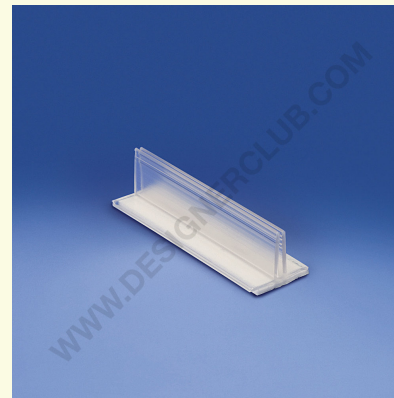

## Ficha técnica

**REF: 406 515**  
Tarjetero adhesivo de 50 mm.

Tarjetero adhesivo de plástico transparente, se adapta a espesores de 0,6 a 2 mm. Anchura : mm. 25

+39 0332 455 360    [www.designerclub.com](http://www.designerclub.com)    [commerciale@designerclub.com](mailto:commerciale@designerclub.com)  
Designer Club S.R.L. Via 2 Giugno 28, 21022, Azzate (VA) , Italy