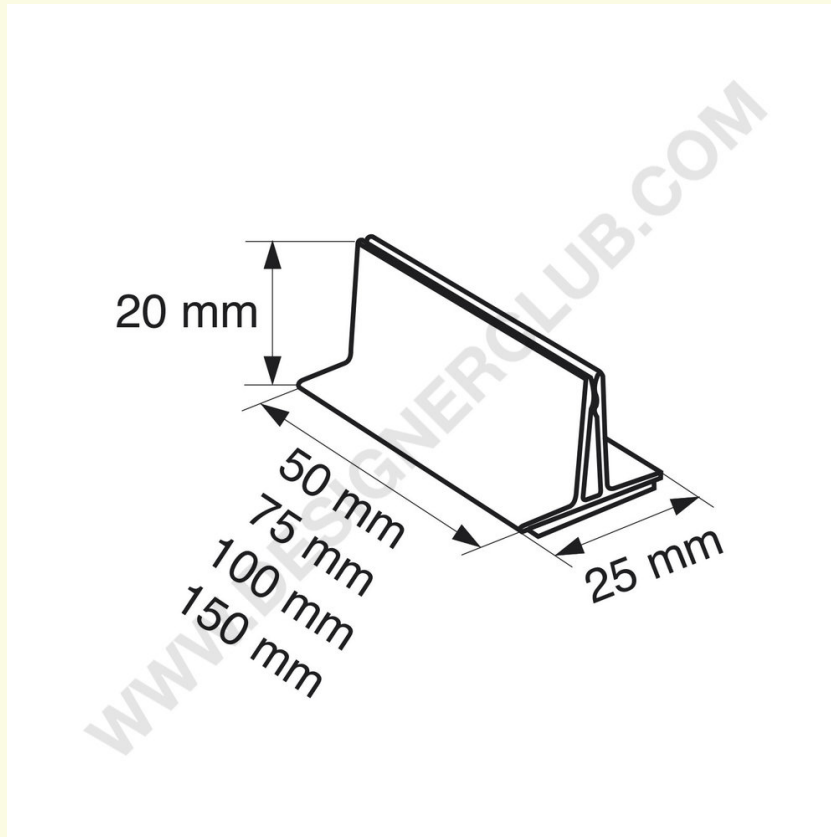

## Ficha técnica

**REF: 406 515**  
Tarjetero adhesivo de 50 mm.

Tarjetero adhesivo de plástico transparente, se adapta a espesores de 0,6 a 2 mm. Anchura : mm. 25

+39 0332 455 360    [www.designerclub.com](http://www.designerclub.com)    [commerciale@designerclub.com](mailto:commerciale@designerclub.com)  
Designer Club S.R.L. Via 2 Giugno 28, 21022, Azzate (VA) , Italy