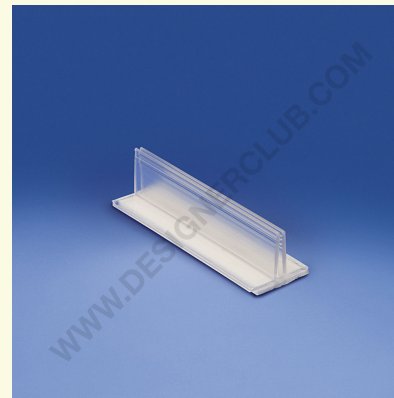

Ficha técnica

REF: 406 515

Tarjetero adhesivo de 50 mm.

Tarjetero adhesivo de plástico transparente, se adapta a espesores de 0,6 a 2 mm. Anchura : mm. 25

+39 0332 455 360

www.designerclub.com

commerciale@designerclub.com