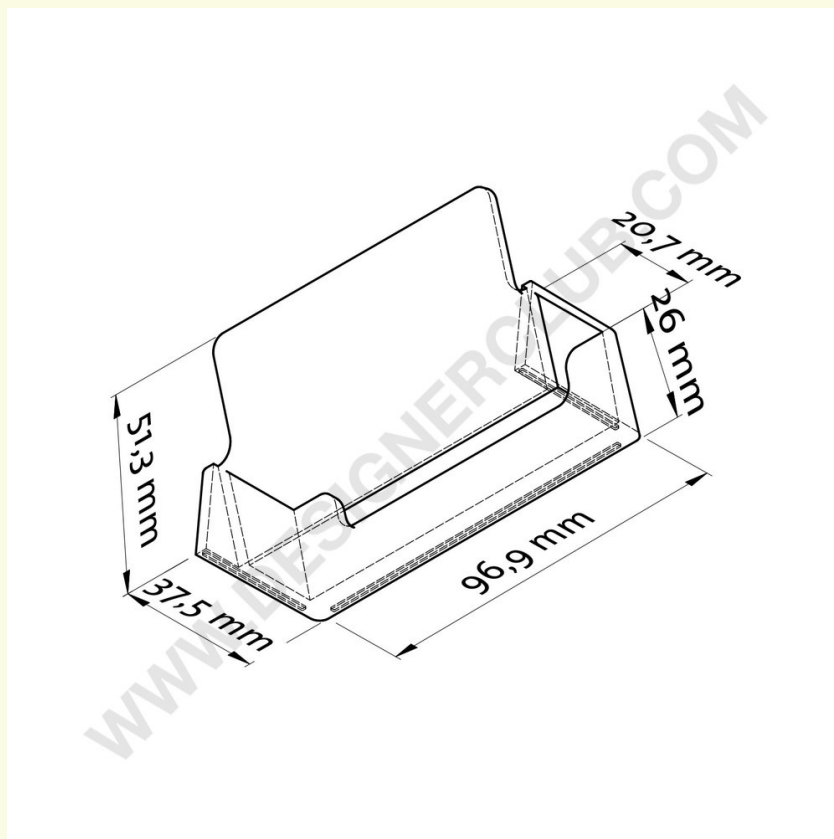

Ficha técnica

REF: 114 320
Tarjetero apaisado de 1 bolsillo

Portatarjetas de visita horizontal (dimensión interna mm. 93 x 18) Cajas de 250 unidades.

+39 0332 455 360 www.designerclub.com commerciale@designerclub.com
Designer Club S.R.L. Via 2 Giugno 28, 21022, Azzate (VA) , Italy