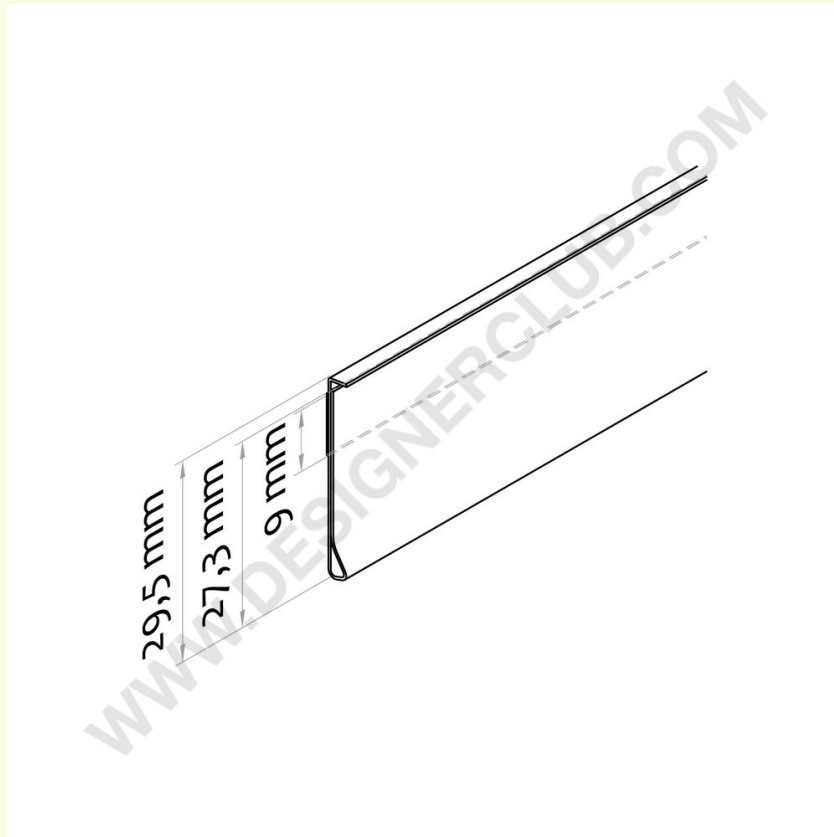

Ficha técnica

REF: 351 327

Riel de escáner extruido 25 x 1325 mm

Riel de escáner transparente con cinta adhesiva para etiquetas de 25 mm. de altura Longitud mm. 1325 Servicio de corte disponible a petición.