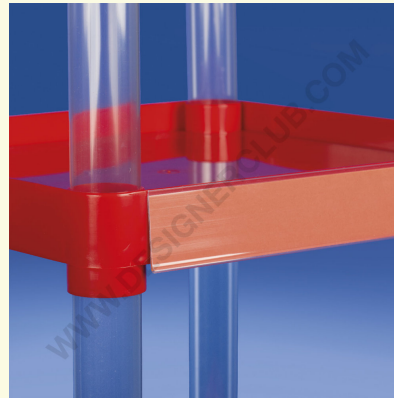

Ficha técnica

REF: 351 040
Riel de escáner extruido 40x1325 mm

Riel de escáner transparente con cinta adhesiva para etiquetas de 40 mm. de altura Longitud mm. 1325 Servicio de corte disponible a petición.