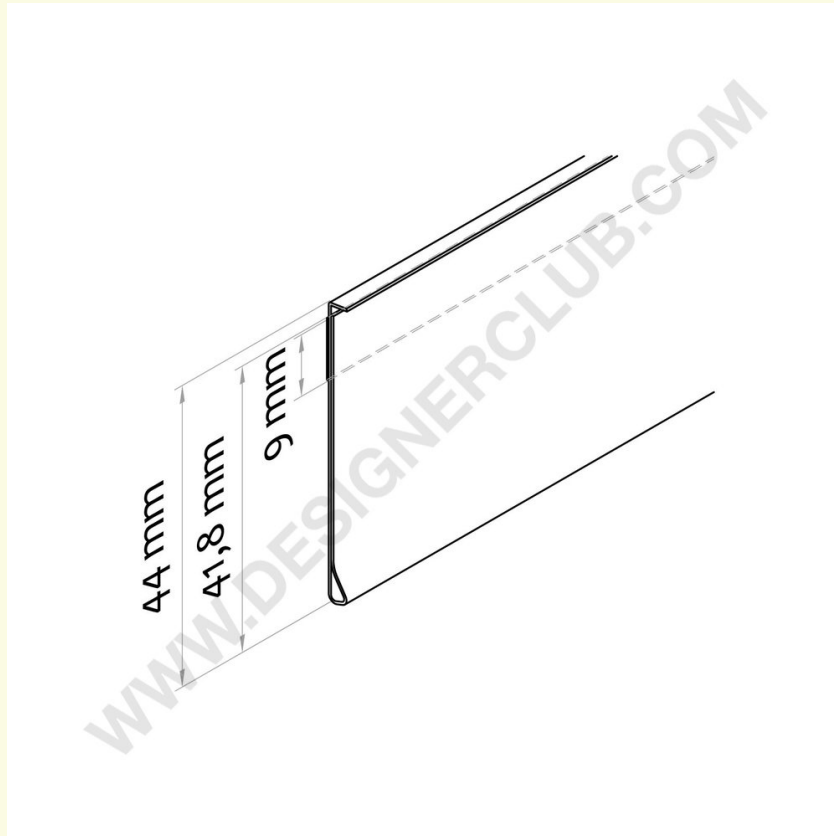

Ficha técnica

REF: 351 040
Riel de escáner extruido 40x1325 mm

Riel de escáner transparente con cinta adhesiva para etiquetas de 40 mm. de altura Longitud mm. 1325 Servicio de corte disponible a petición.