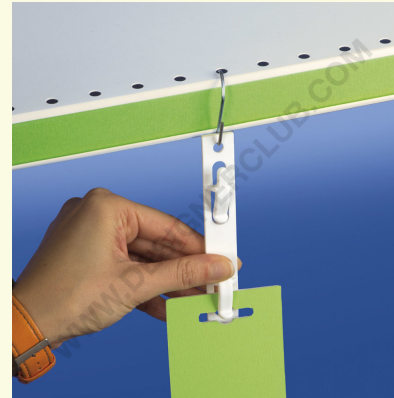

## Ficha técnica

**REF: 111 944**

**Cinta blanca de doble uso 12 estaciones**

Tira blanca de polipropileno 12 estaciones para colgar productos ampollados o bolsas en los estantes. Este modelo de "doble uso" ofrece la posibilidad de enganchar o enganchar los paquetes.