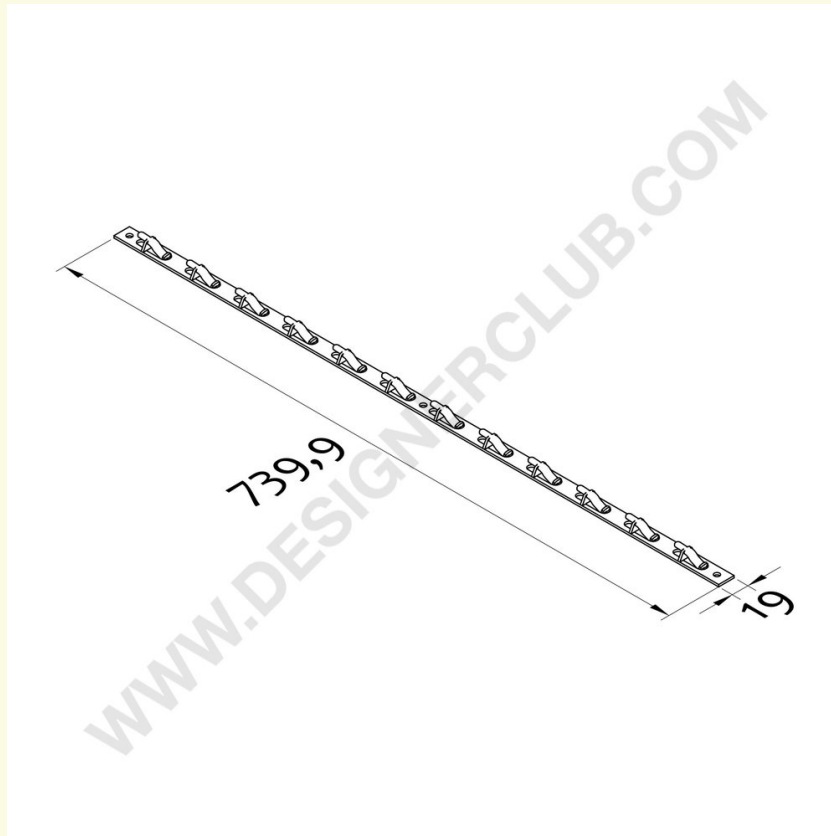

## Ficha técnica

**REF: 111 944**

**Cinta blanca de doble uso 12 estaciones**

Tira blanca de polipropileno 12 estaciones para colgar productos ampollados o bolsas en los estantes. Este modelo de "doble uso" ofrece la posibilidad de enganchar o enganchar los paquetes.