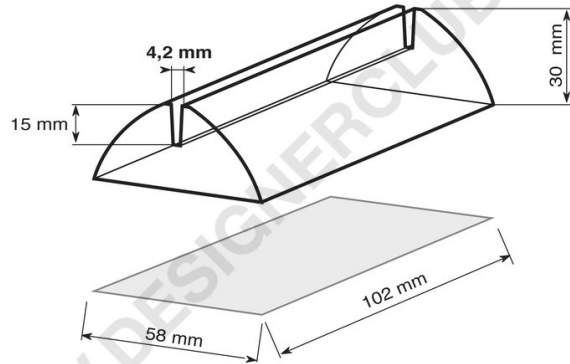

## Ficha técnica

**REF: 112 781**

**Soporte de información mm. 100 para 4,2mm de espesor**

Para el mensaje de 4,2 mm. de grosor, la base puede contener un mensaje publicitario y puede sellarse con una tapa permanente. Sin tapa de sellado a petición.