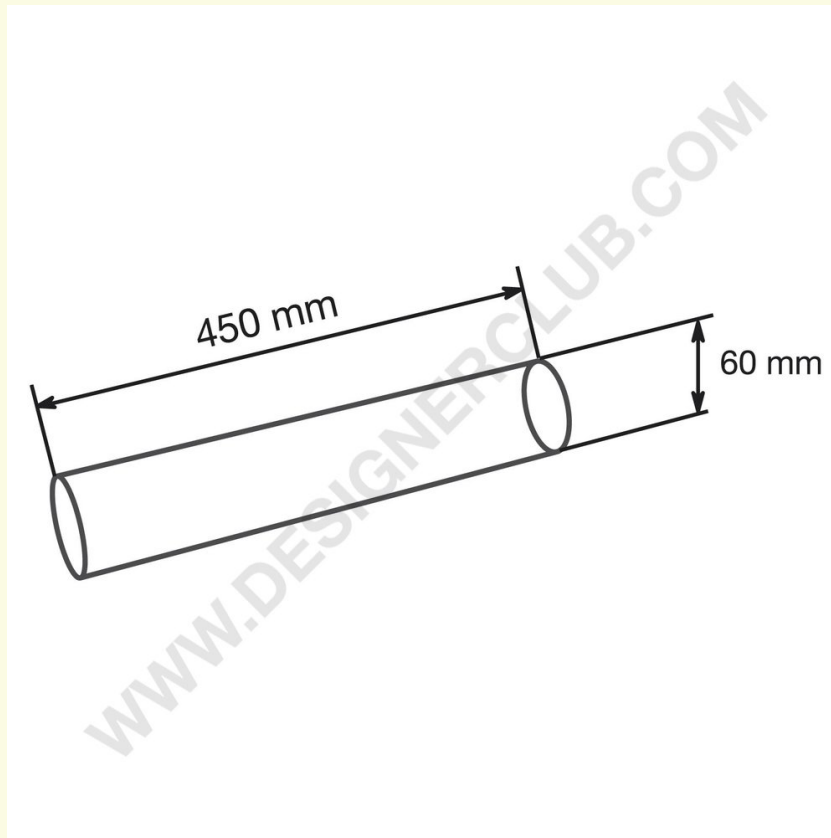

Ficha técnica

REF: 111 650

Longitud del tubo transparente cm. 40

Longitud del tubo transparente cm. 40. Otras longitudes a petición. Longitud del tubo cm. 45 : Ref. 111 651.

+39 0332 455 360 www.designerclub.com commerciale@designerclub.com
Designer Club S.R.L. Via 2 Giugno 28, 21022, Azzate (VA), Italy