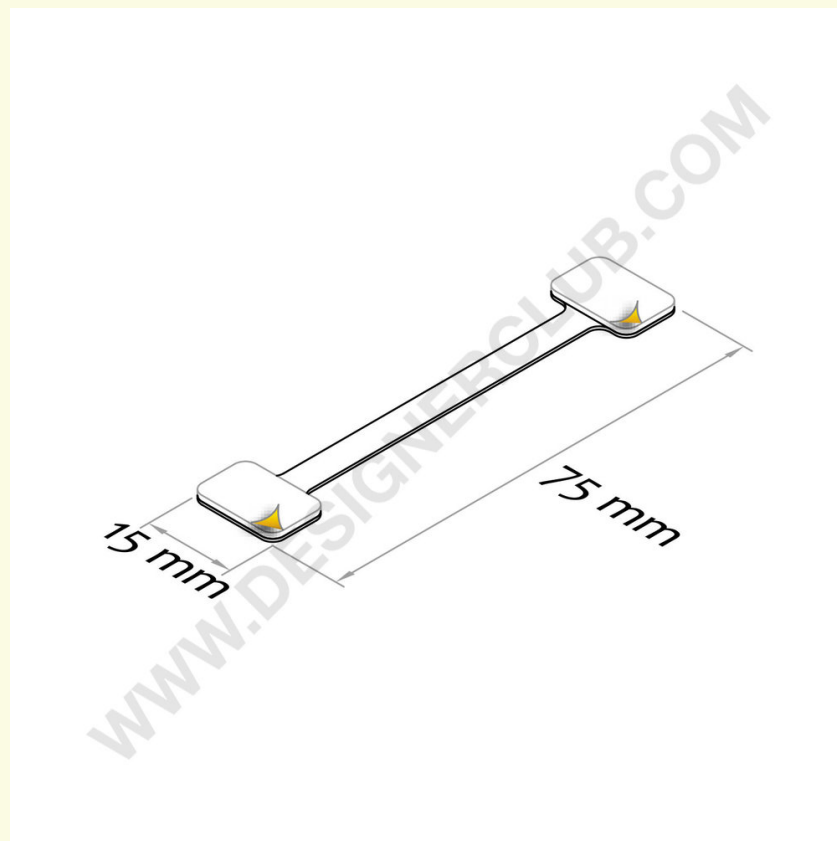

## Ficha técnica

**REF: 404 571**  
**2 adhesivos metal twister**

Soporte adhesivo y giratorio que puede mantener la posición elegida. Para destacar mensajes y comunicaciones en expositores o estanterías. Longitud mm. 75.