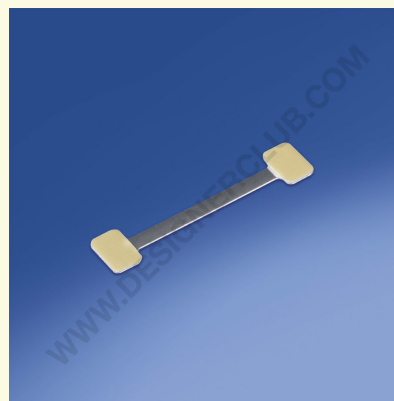

## Ficha técnica

**REF: 404 571**  
**2 adhesivos metal twister**

Soporte adhesivo y giratorio que puede mantener la posición elegida. Para destacar mensajes y comunicaciones en expositores o estanterías. Longitud mm. 75.