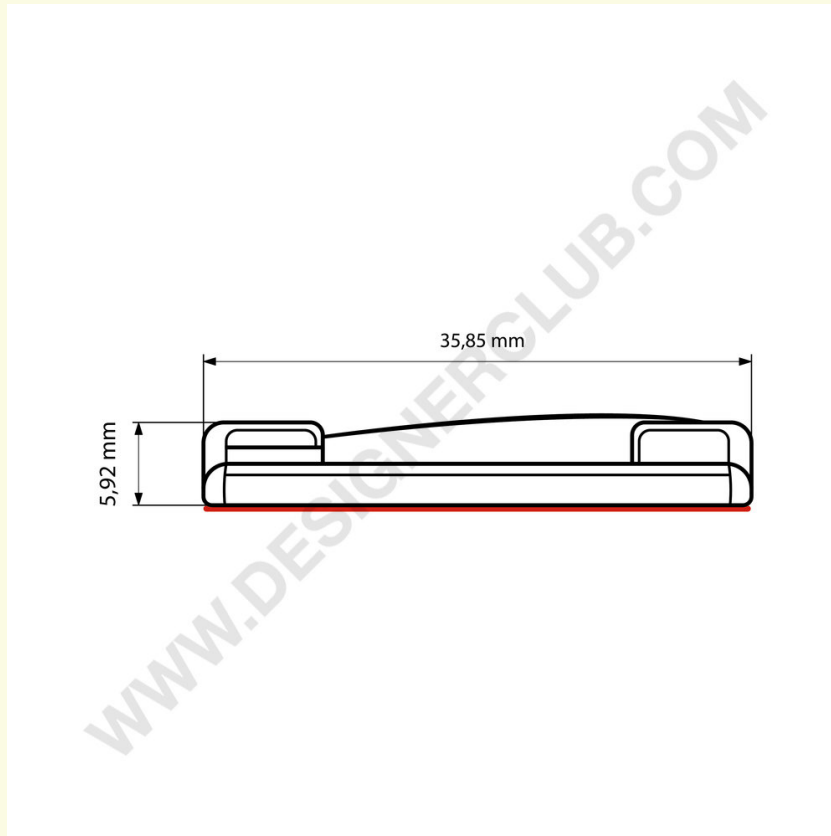

## Fiche technique

**REF: 111 711**

**Broche avec base adhésive mm 36 x 7**

Épingle avec base adhésive 36 x 7 mm, à appliquer sur un porte-badge ou directement sur du carton.

+39 0332 455 360      [www.designerclub.com](http://www.designerclub.com)      [commerciale@designerclub.com](mailto:commerciale@designerclub.com)  
Designer Club S.R.L. Via 2 Giugno 28, 21022, Azzate (VA), Italy