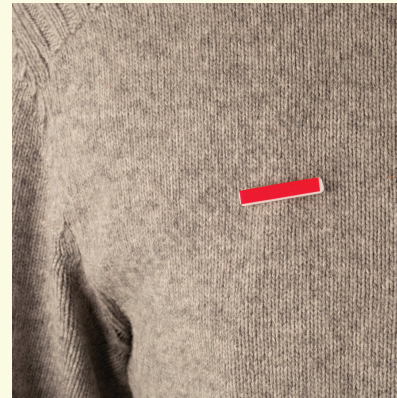

## Fiche technique

**REF: 111 711**

**Broche avec base adhésive mm 36 x 7**

Épingle avec base adhésive 36 x 7 mm, à appliquer sur un porte-badge ou directement sur du carton.

+39 0332 455 360      [www.designerclub.com](http://www.designerclub.com)      [commerciale@designerclub.com](mailto:commerciale@designerclub.com)  
Designer Club S.R.L. Via 2 Giugno 28, 21022, Azzate (VA), Italy