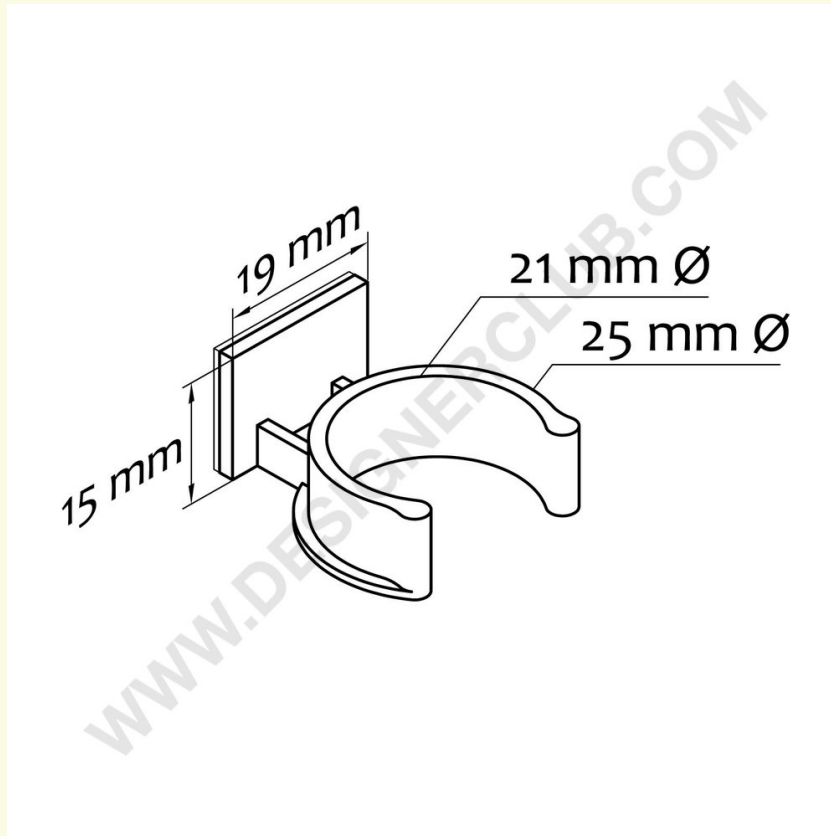

Fiche technique

REF: 428 221

Anneau ouvert adhesif support plv pour tube 21/25 mm

Anneau ouvert adhésif, se fixe sur tout tube de 21/25 mm. d'épaisseur.

+39 0332 455 360 www.designerclub.com commerciale@designerclub.com
Designer Club S.R.L. Via 2 Giugno 28, 21022, Azzate (VA) , Italy