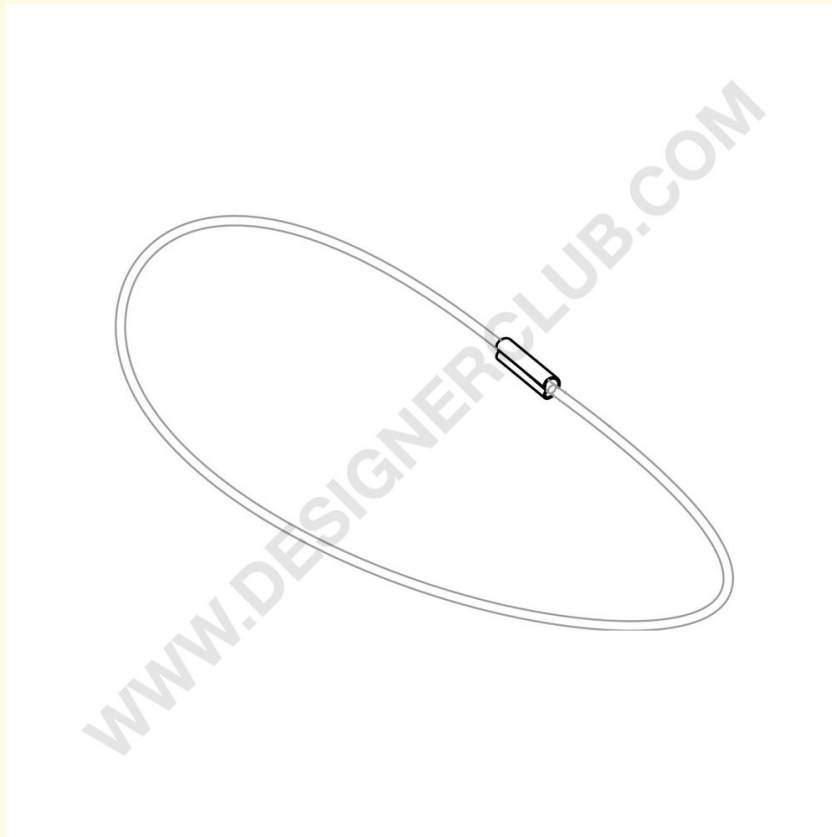

## Fiche technique

**REF: 171 370**  
**Anneau élastique ronde**

Anneau élastique ronde, disponible en différents diamètres et couleurs.  
Mesures et couleurs sur demande.

+39 0332 455 360      [www.designerclub.com](http://www.designerclub.com)      [commerciale@designerclub.com](mailto:commerciale@designerclub.com)  
Designer Club S.R.L. Via 2 Giugno 28, 21022, Azzate (VA) , Italy