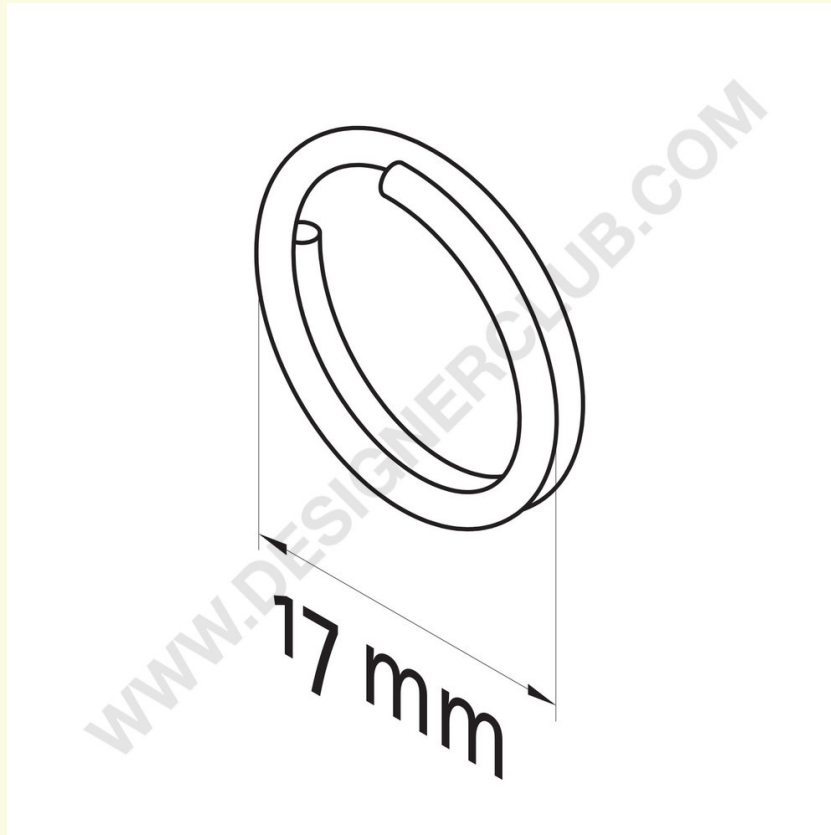

## Fiche technique

**REF: 419 590**  
Anneau en métal à spirale Ø 14 mm

Anneau en métal à spirale, diamètre 14 mm. pour unir deux éléments ensemble.

+39 0332 455 360      [www.designerclub.com](http://www.designerclub.com)      [commerciale@designerclub.com](mailto:commerciale@designerclub.com)  
Designer Club S.R.L. Via 2 Giugno 28, 21022, Azzate (VA), Italy