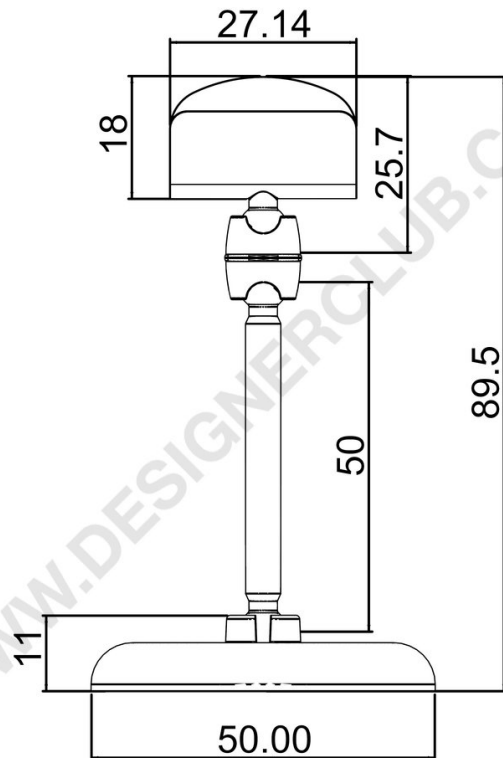

Fiche technique

REF: P13C32

Base Ø 50 mm. avec tige 50 mm. et porte-message 27 mm

Base Ø 50 avec tige 50 mm. et porte-message 27 mm.
Hauteur totale 89,5 mm.

+39 0332 455 360

www.designerclub.com

commerciale@designerclub.com