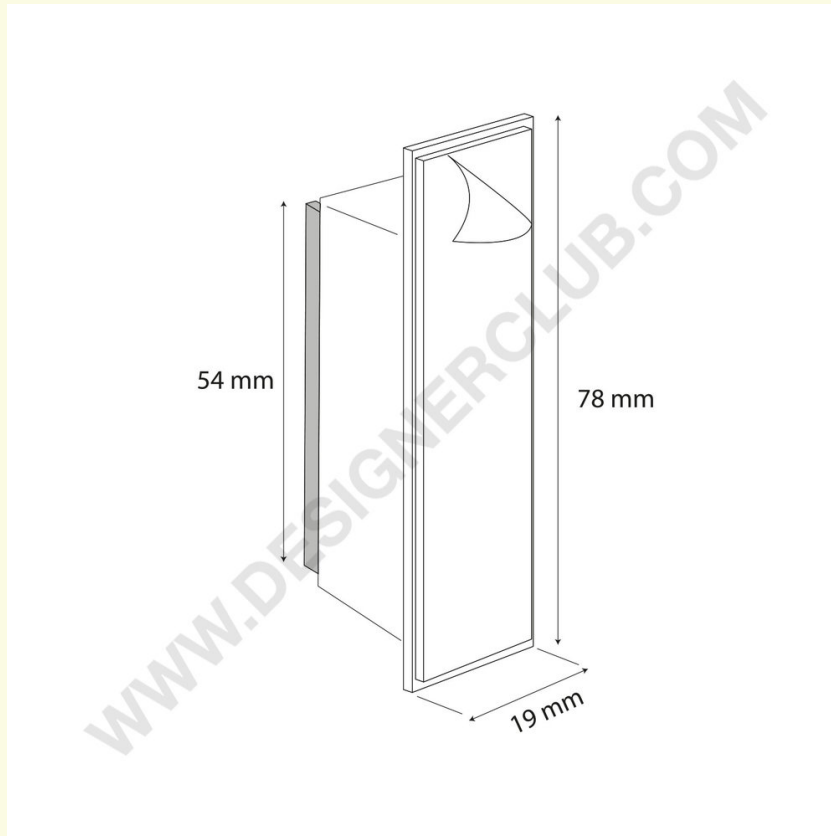

## Fiche technique

**REF: 409 225**  
**Bloc magnétique porte-fronton adhésif**

Bloc magnétique avec fixation du fronton sur adhésif. Panneau conseillé : épaisseur de 1 à 3mm et hauteur 300mm max.

+39 0332 455 360      [www.designerclub.com](http://www.designerclub.com)      [commerciale@designerclub.com](mailto:commerciale@designerclub.com)  
Designer Club S.R.L. Via 2 Giugno 28, 21022, Azzate (VA) , Italy