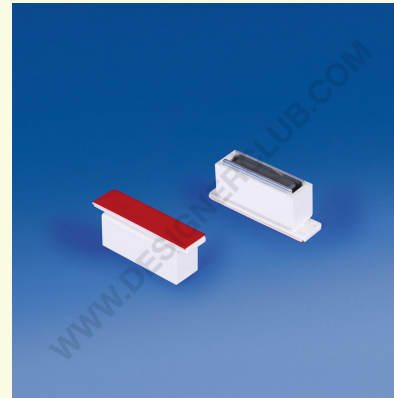

## Fiche technique

**REF: 409 225**  
**Bloc magnétique porte-fronton adhésif**

Bloc magnétique avec fixation du fronton sur adhésif. Panneau conseillé : épaisseur de 1 à 3mm et hauteur 300mm max.

+39 0332 455 360      [www.designerclub.com](http://www.designerclub.com)      [commerciale@designerclub.com](mailto:commerciale@designerclub.com)  
Designer Club S.R.L. Via 2 Giugno 28, 21022, Azzate (VA) , Italy