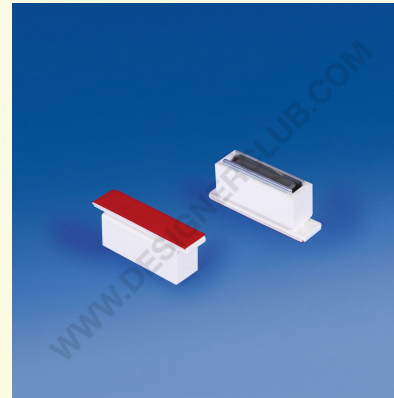

Fiche technique

REF: 409 225
Bloc magnétique porte-fronton adhésif

Bloc magnétique avec fixation du fronton sur adhésif. Panneau conseillé : épaisseur de 1 à 3mm et hauteur 300mm max.

+39 0332 455 360 www.designerclub.com commerciale@designerclub.com
Designer Club S.R.L. Via 2 Giugno 28, 21022, Azzate (VA) , Italy