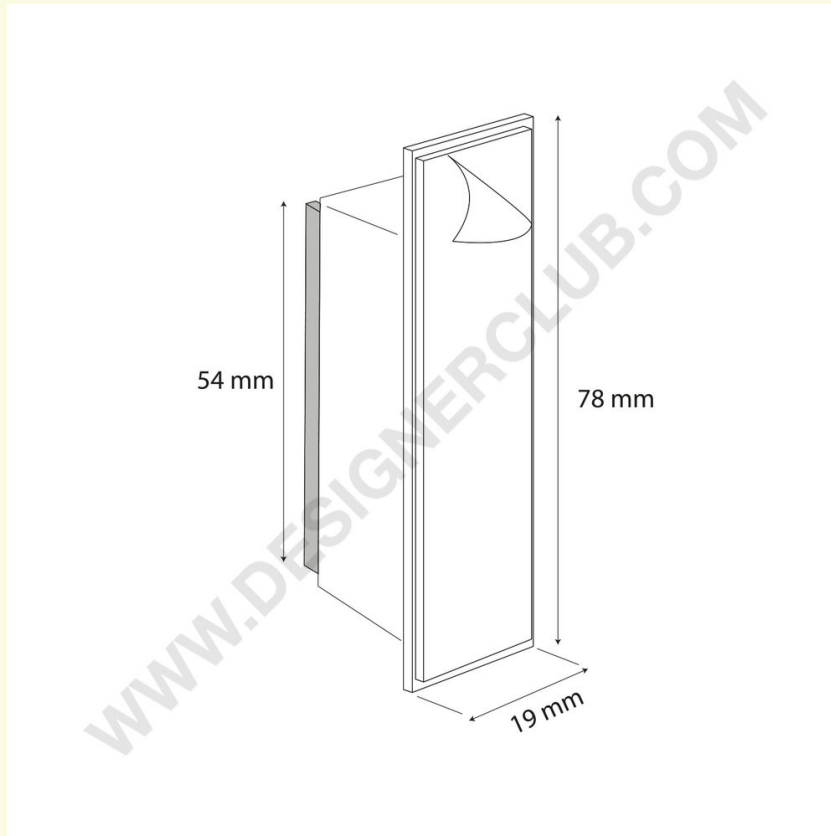

Fiche technique

REF: 409 225
Bloc magnétique porte-fronton adhésif

Bloc magnétique avec fixation du fronton sur adhésif. Panneau conseillé : épaisseur de 1 à 3mm et hauteur 300mm max.

+39 0332 455 360 www.designerclub.com commerciale@designerclub.com
Designer Club S.R.L. Via 2 Giugno 28, 21022, Azzate (VA) , Italy