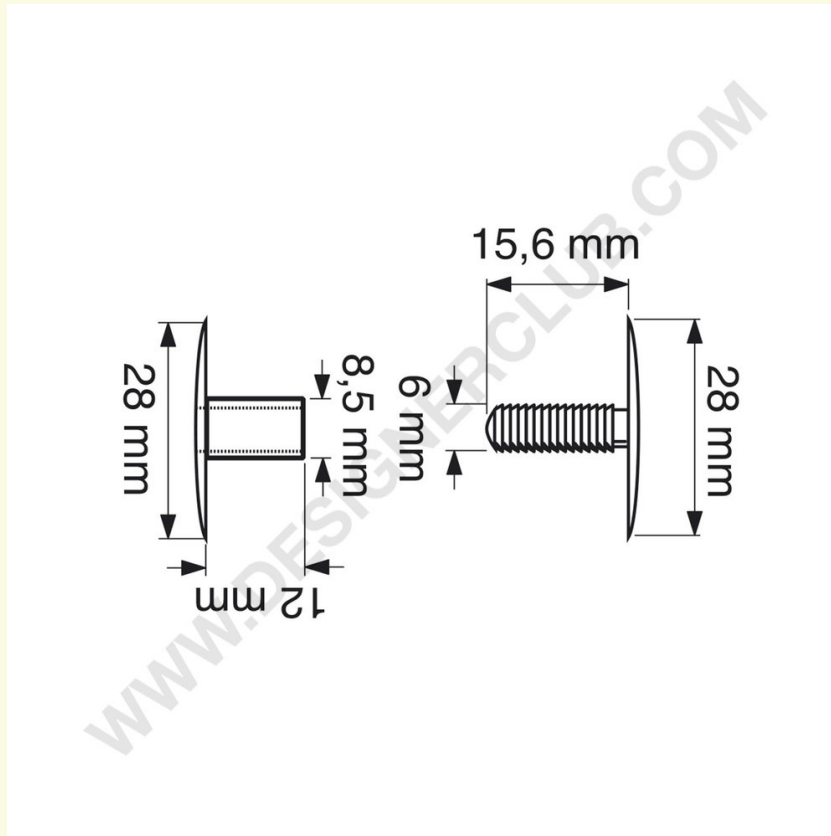

Fiche technique

REF: 113 507
Lab 28/15 - femelle longue blanc

Bouton pression automatique en plastique blanc, tête de 28 mm. de diamètre, l'axe femelle est long (12 mm), c'est l'espacement minimum. Serrage de 12 à 21 mm.