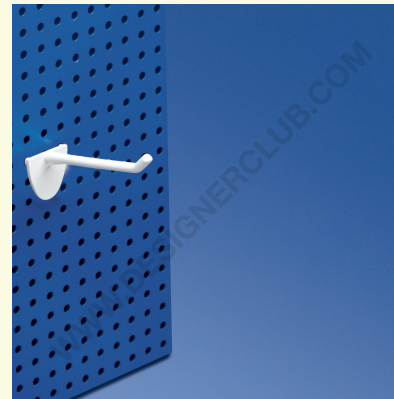

Fiche technique

REF: 112 500

Broche plastique simple blanche 50 mm. pour fond perfore

Broche simple en plastique blanc pour fond perforé, longueur 50 mm. renforcée par adjonction de fibre de verre.

Couleur noir : réf. 112 510.

Couleur transparent: réf. 113 145.

+39 0332 455 360

www.designerclub.com

commerciale@designerclub.com

Designer Club S.R.L. Via 2 Giugno 28, 21022, Azzate (VA) , Italy