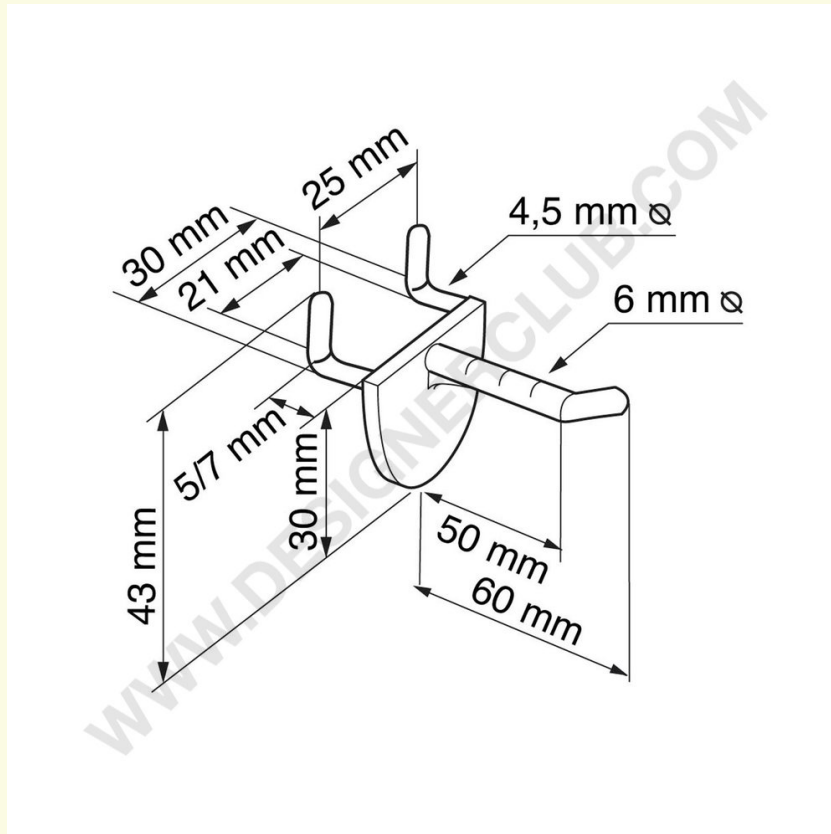

Fiche technique

REF: 112 500

Broche plastique simple blanche 50 mm. pour fond perfore

Broche simple en plastique blanc pour fond perforé, longueur 50 mm. renforcée par adjonction de fibre de verre.

Couleur noir : réf. 112 510.

Couleur transparent: réf. 113 145.

+39 0332 455 360

www.designerclub.com

commerciale@designerclub.com

Designer Club S.R.L. Via 2 Giugno 28, 21022, Azzate (VA) , Italy