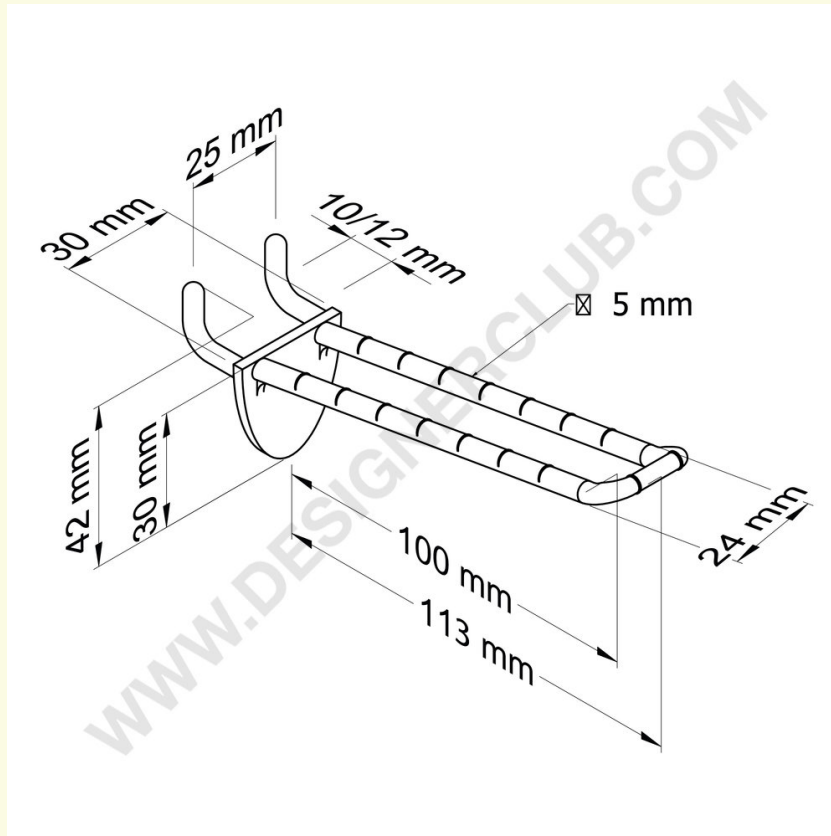

Fiche technique

REF: 144 621

Double broche transparent 100 mm pour panneaux alvéolaires 10-12 mm Double broche blanche avec devant arrondi pour porte-étiquettes

Double broche transparent 100 mm pour panneaux alvéolaires 10-12 mm Double broche blanche avec devant arrondi pour porte-étiquettes