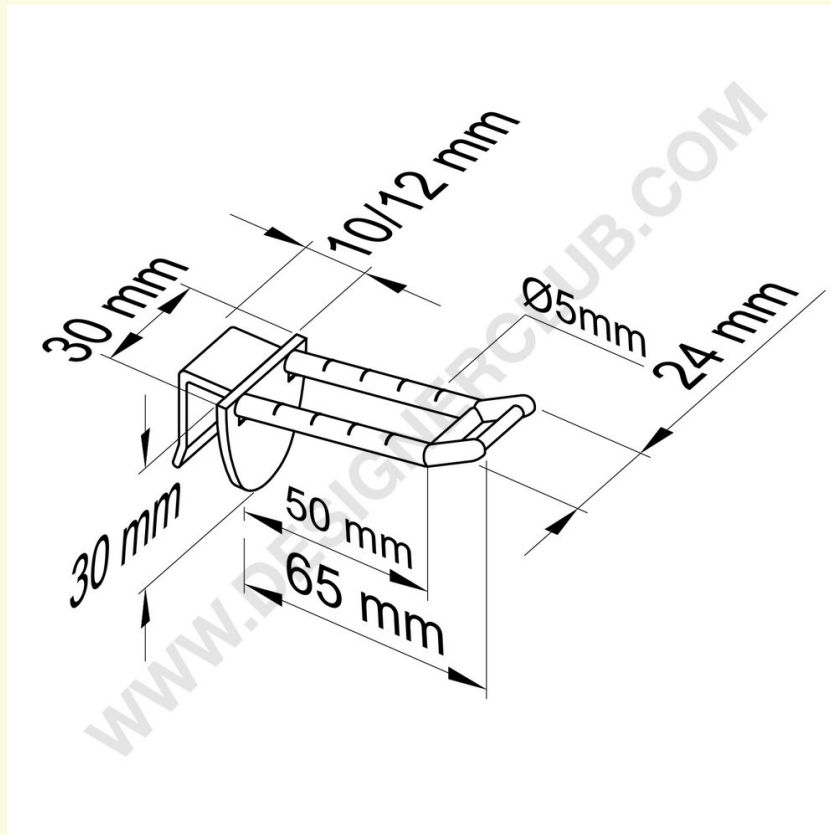

## Fiche technique

**REF: 144 030**

Broche universelle double 50 mm. pour 10-12 mm. d'Épaisseur, embout court pour p.e.

Broche universelle double blanche longueur 50 mm, pour 10-12 mm. d'épaisseur, équipée d'un embout COURT pour support porte-étiquette (non inclus).

Couleur noir: réf. 144 040

Couleur transparent: réf. 144 050.

+39 0332 455 360

[www.designerclub.com](http://www.designerclub.com)

[commerciale@designerclub.com](mailto:commerciale@designerclub.com)

Designer Club S.R.L. Via 2 Giugno 28, 21022, Azzate (VA), Italy