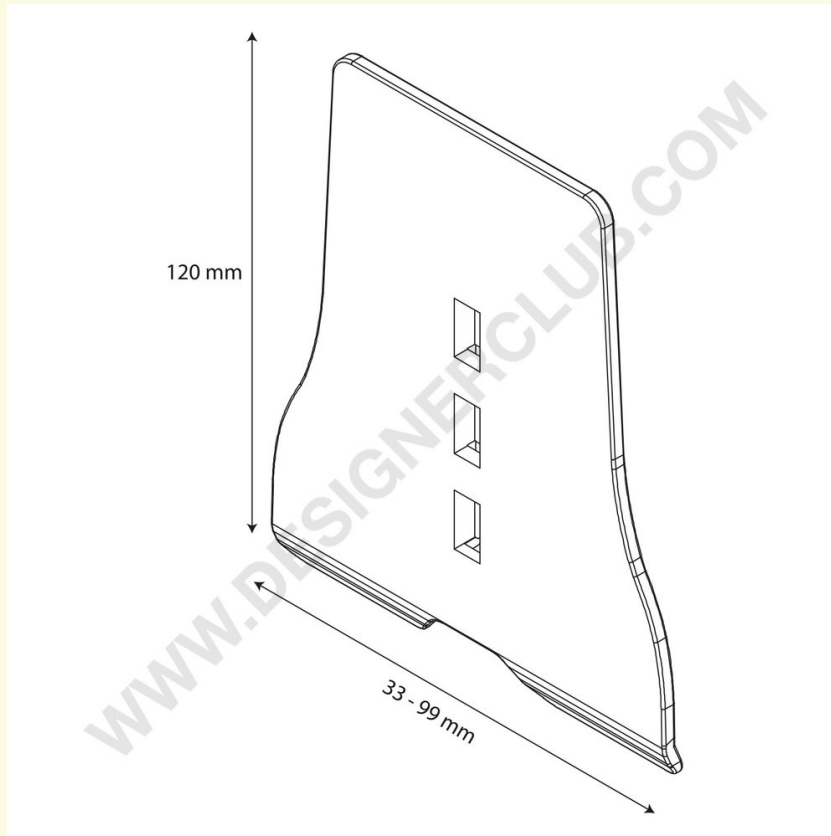

Fiche technique

REF: 340 270

Butée extra large pour séparateur largeur 33 mm.

Butée extra large pour séparateur hauteur 120 mm, largeur 33 mm. Idéal pour extra large packagings. En PET ♻️.

+39 0332 455 360 www.designerclub.com commerciale@designerclub.com
Designer Club S.R.L. Via 2 Giugno 28, 21022, Azzate (VA) , Italy