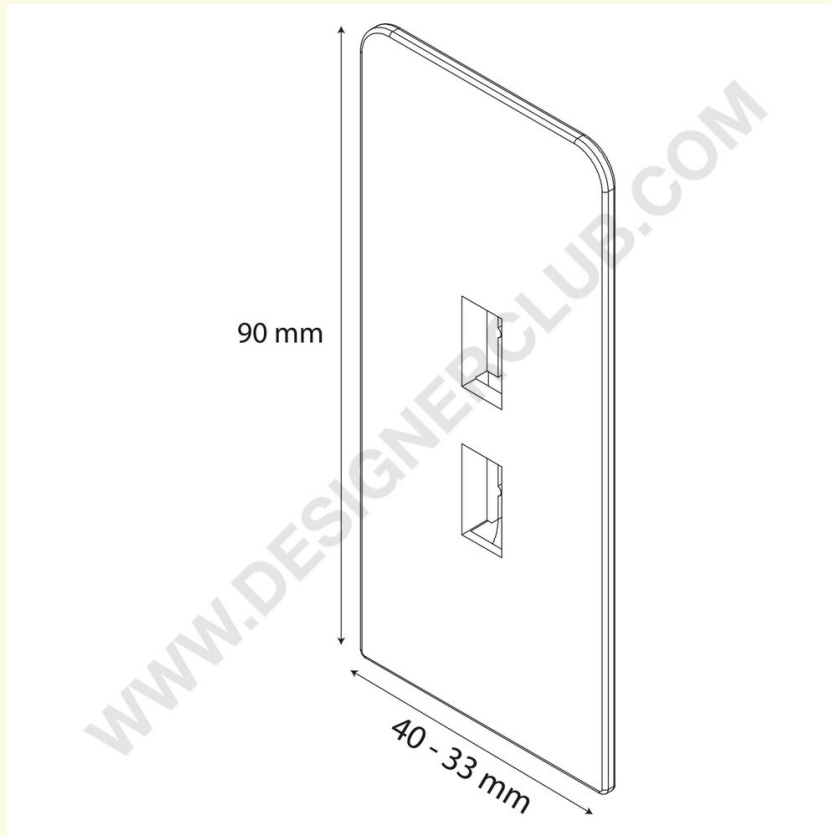

## Fiche technique

**REF: 340 263**

**Butée medium pour séparateur largeur 40 mm.**

Butée medium pour séparateur hauteur 90 mm, largeur 40 mm. Idéal pour medium packagings. En PET ♻️.

+39 0332 455 360      [www.designerclub.com](http://www.designerclub.com)      [commerciale@designerclub.com](mailto:commerciale@designerclub.com)  
Designer Club S.R.L. Via 2 Giugno 28, 21022, Azzate (VA) , Italy