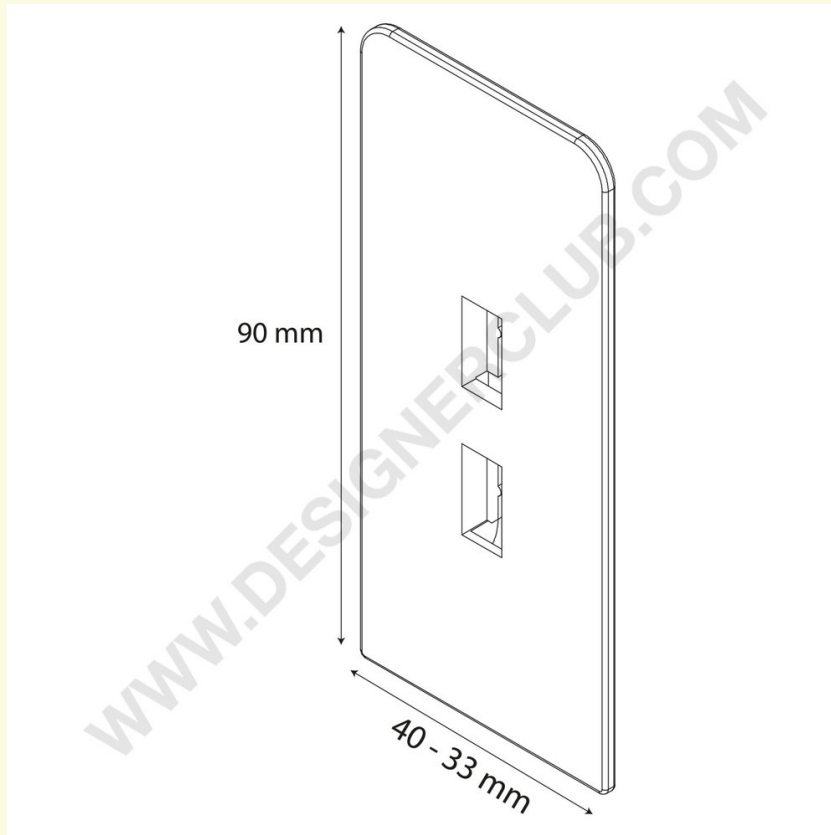

Fiche technique

REF: 340 263

Butée medium pour séparateur largeur 40 mm.

Butée medium pour séparateur hauteur 90 mm, largeur 40 mm. Idéal pour medium packagings. En PET ♻️.

+39 0332 455 360 www.designerclub.com commerciale@designerclub.com
Designer Club S.R.L. Via 2 Giugno 28, 21022, Azzate (VA) , Italy