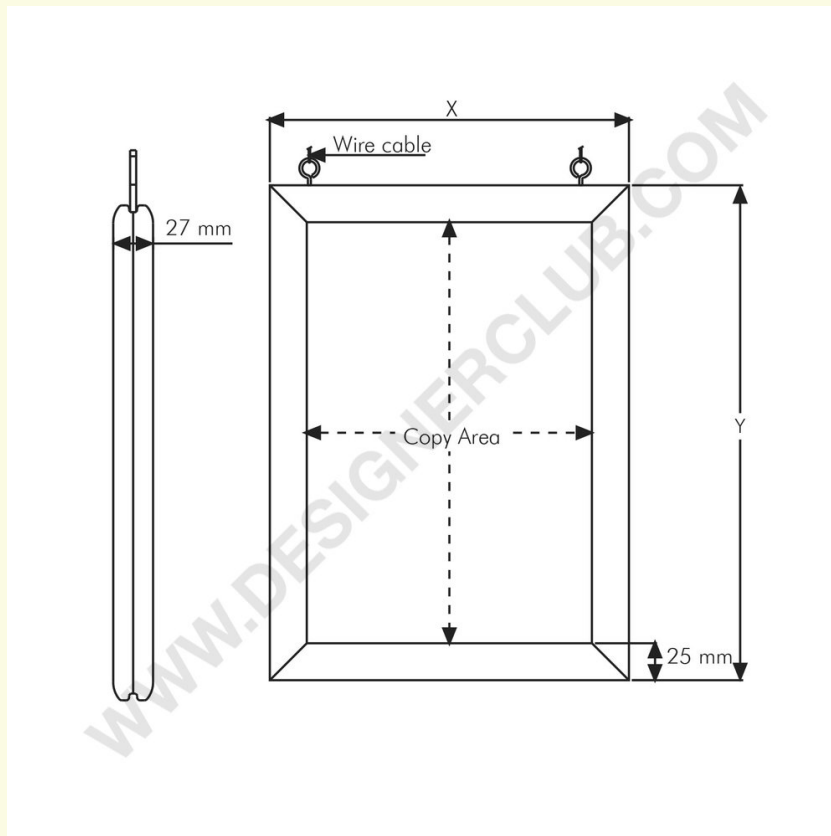

## Fiche technique

**REF: 115 120**

**Cadre clippant suspendu double-face A4**

Cadre clippant pour affichage double-face, à appliquer au plafond au moyen de crochets. Profil en aluminium anodisé 25 mm.

Format poster 210 x 297 mm, copy area 192 x 279 mm, dimensions extérieures 240 x 327.