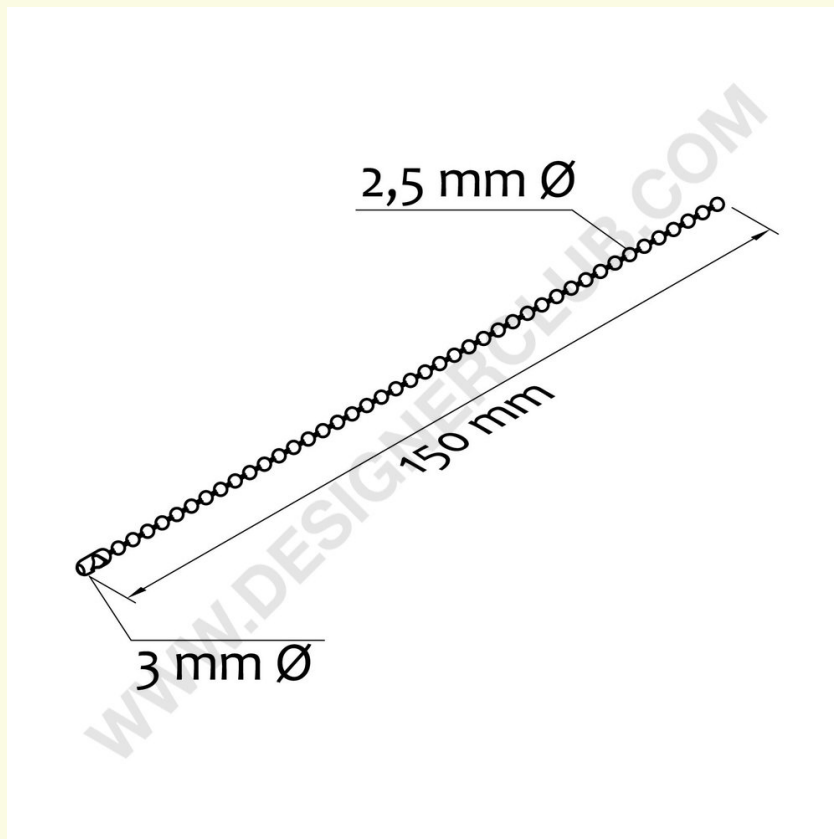

Fiche technique

REF: 414 714
Chaîne à boules nickelées 150 mm

Chaîne à petites boules nickelées de 2,5 mm, longueur 150 mm, avec fermoir.
Disponibles sur mesure.

+39 0332 455 360 www.designerclub.com commerciale@designerclub.com
Designer Club S.R.L. Via 2 Giugno 28, 21022, Azzate (VA), Italy