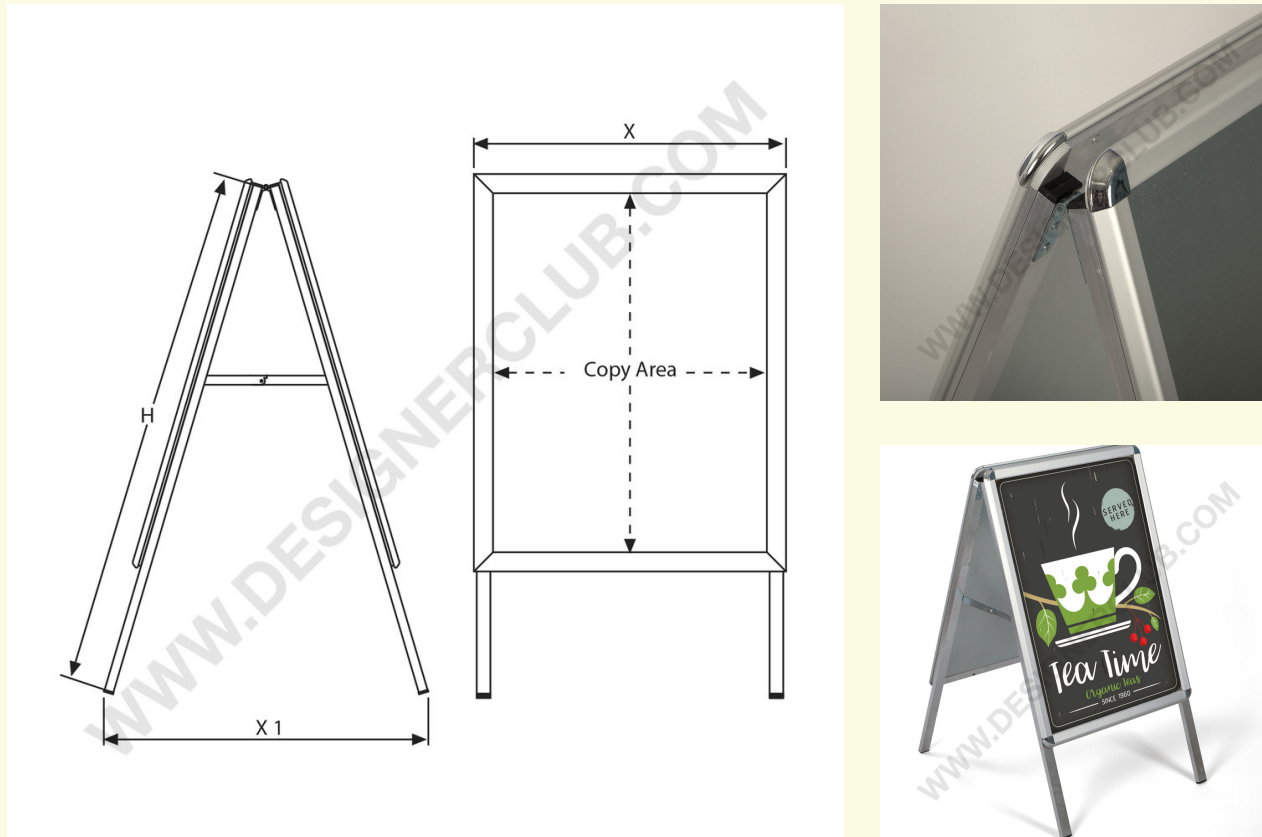

Fiche technique

REF: 115 270

Chevalet en aluminium avec cadres clippants A2

Chevalet en aluminium avec cadres clippants A2, angles arrondis, avec feuille de protection transparent. Ouverture facile pour une communication double-face.