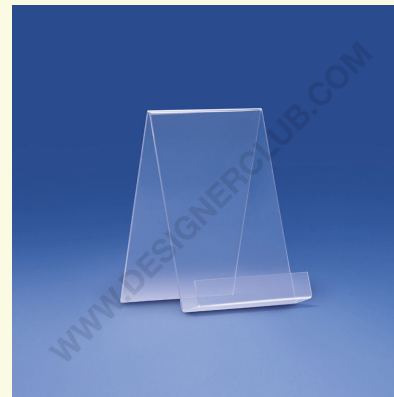

## Fiche technique

**REF: 111 315**

**Chevalet support catalogues ou dépliants**

Chevalet support catalogues ou dépliants de comptoir réalisé en Plexiglass transparent. Pour document de format A4. Autres format et matériaux disponibles: nous consulter.