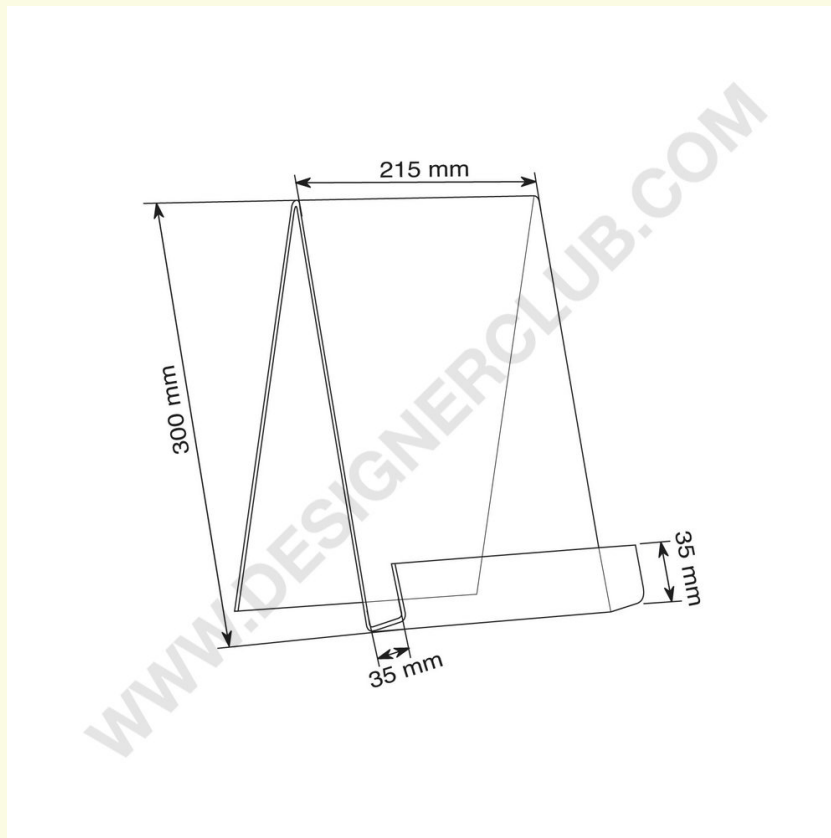

## Fiche technique

**REF: 111 315**

**Chevalet support catalogues ou dépliants**

Chevalet support catalogues ou dépliants de comptoir réalisé en Plexiglass transparent. Pour document de format A4. Autres format et matériaux disponibles: nous consulter.