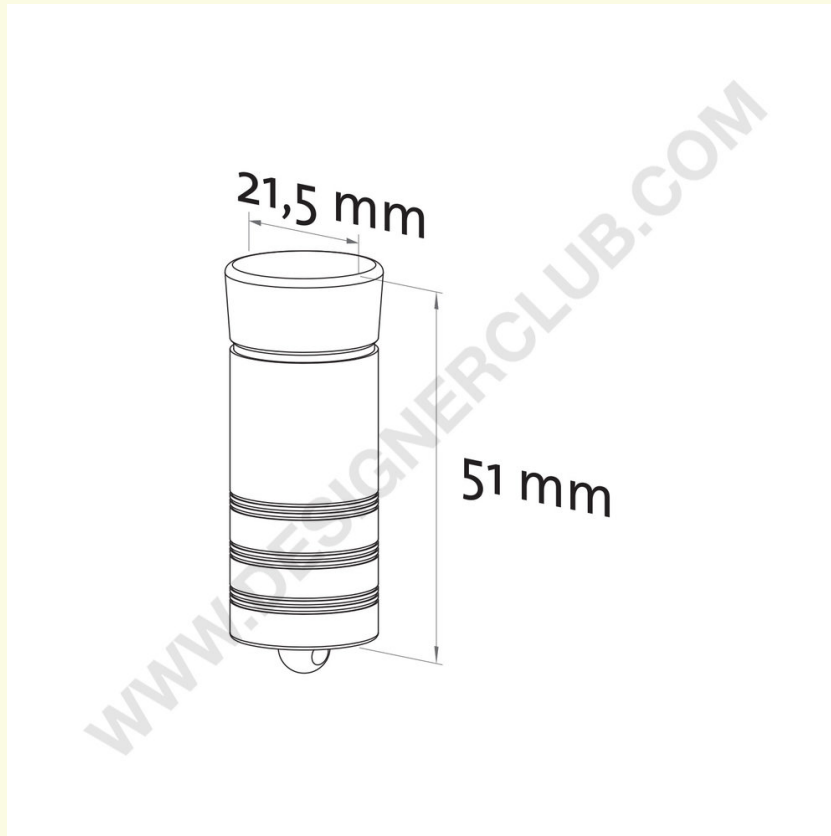

Fiche technique

REF: 114 130

Clé magnétique pour système antivol pour broches

Clé magnétique pour l'ouverture de l'antivol pour broches doubles Ref. 114 118 et broches simples Ref. 114 121 et 114 126.

+39 0332 455 360 www.designerclub.com commerciale@designerclub.com
Designer Club S.R.L. Via 2 Giugno 28, 21022, Azzate (VA), Italy