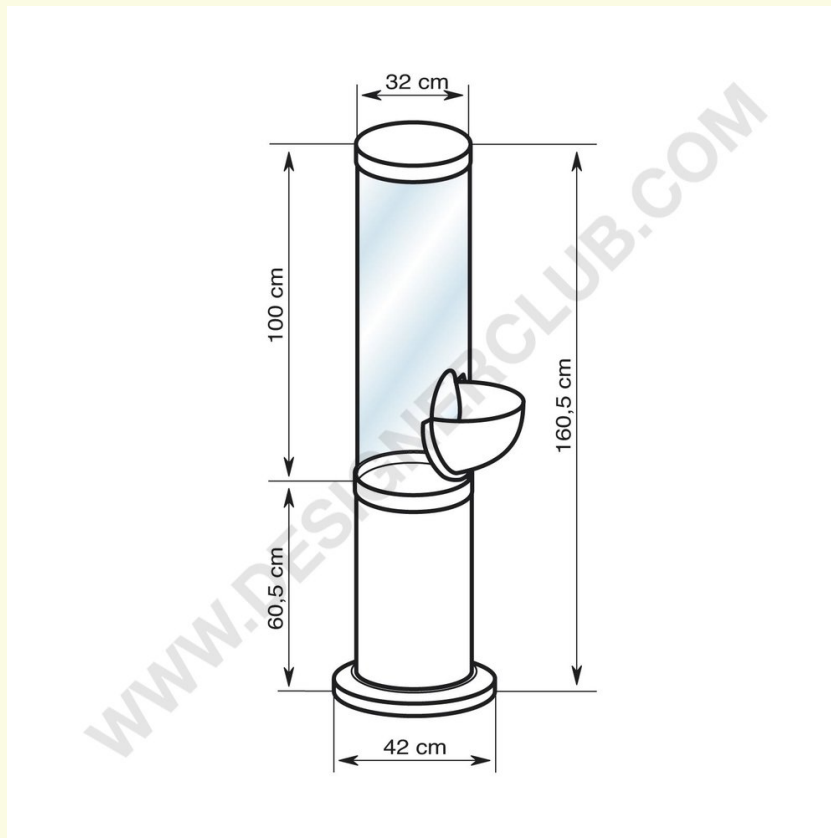

Fiche technique

REF: 112 370

Colonne distributrice standard mono-produit

Colonne de 160,5 cm de hauteur, jupe inférieure blanche, partie supérieure transparente équipée d'une coupelle distributrice. Autres hauteurs et couleurs disponibles: nous consulter.