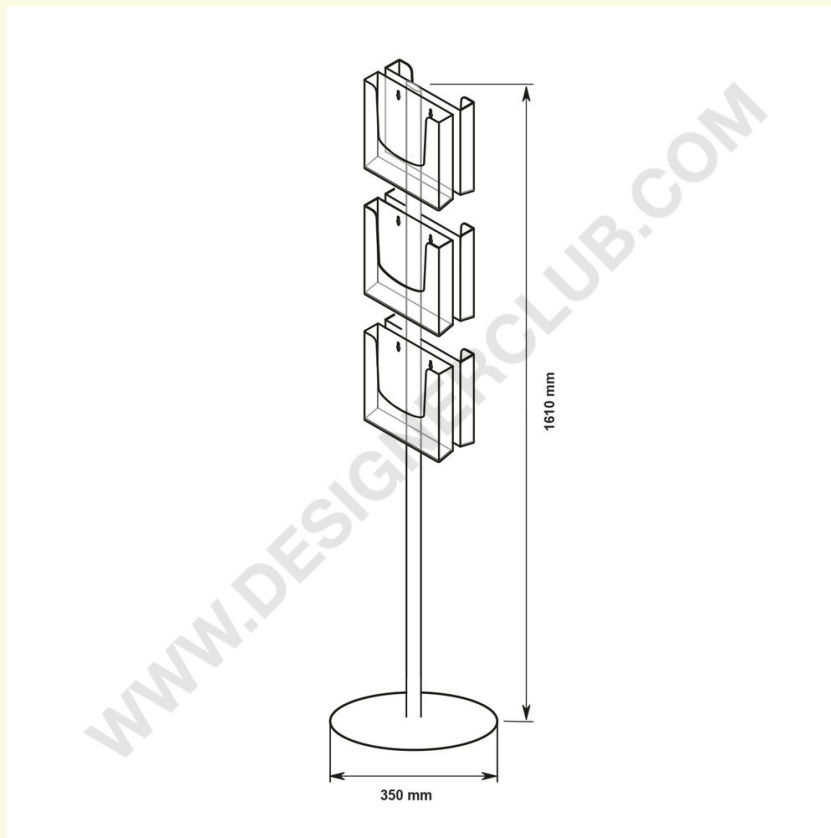

## Fiche technique

**REF: 112 900**  
**Colonne porte-brochures 6 bacs a4**

Colonne porte-brochures 6 bacs A4 sur pied (hauteur 1530 mm), pour brochures 210 x 297 mm.  
Disposition : 3 bacs au recto, 3 bacs au verso.